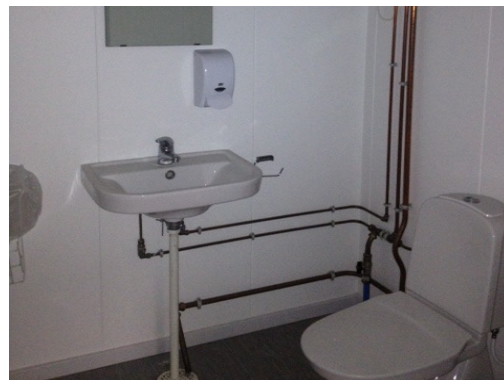

PRODUKTARK

Ref. Nr.	2337
Type	Pavillon til undervisning/kontor på 84m ²
Stand/alder	Rigtig god stand / 2008
Mål (B/L)	7000 x 12000 mm.
Beskrivelse	2 sammenbyggede pavilloner. Pavillonerne indeholder forgang på 5,6m ² , depotrum på 2,5m ² , toilet på 2,9m ² samt åbent kontor/undervisningsareal på 62m ² , som er et fantastisk rum med loft til kip. Der er monteret 1 stk. AM 500 ventilationsanlæg. Udv. beklædning er klink, farve sort.
Salgspris	Kontakt os!
Bemærk!	Billederne er ikke fra i år