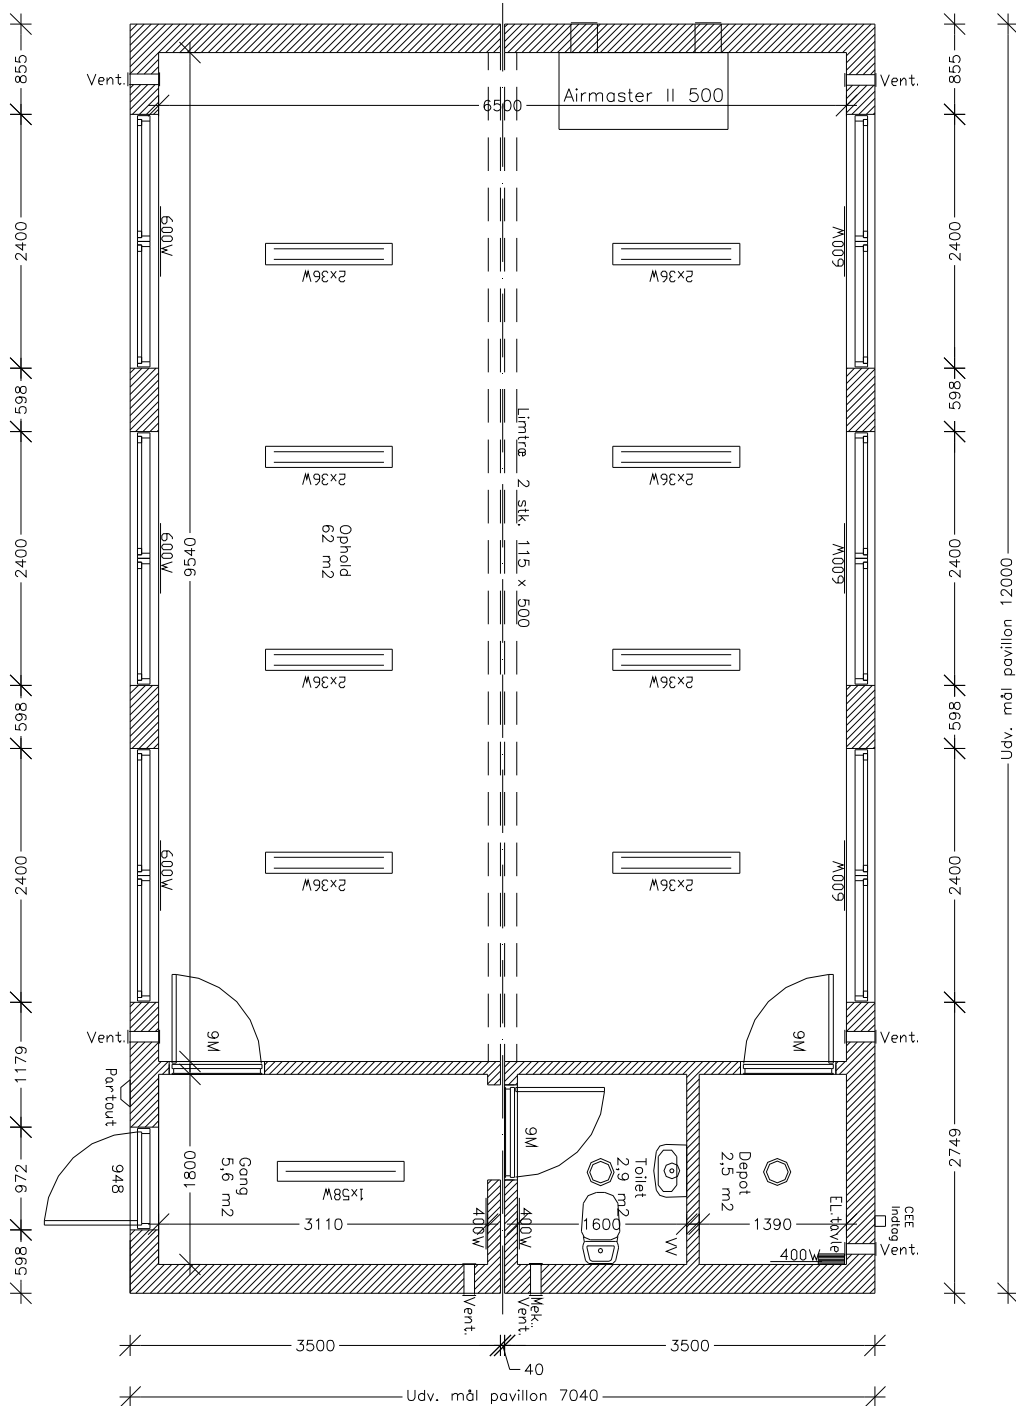

PRODUKTARK

Ref. Nr.	2337
Type	Pavillon til undervisning/kontor på 84m ²
Stand/alder	Rigtig god stand / 2008
Mål (B/L)	7000 x 12000 mm.
Beskrivelse	2 sammenbyggede pavilloner. Pavillonerne indeholder forgang på 5,6m ² , depotrum på 2,5m ² , toilet på 2,9m ² samt åbent kontor/undervisningsareal på 62m ² , som er et fantastisk rum med loft til kip. Der er monteret 1 stk. AM 500 ventilationsanlæg. Udv. beklædning er klink, farve sort.
Salgspris	Kontakt os!
Bemærk!	Billederne er ikke fra i år

Kloge kvadratmeter

JK Pavilloner

Kloge kvadratmeter