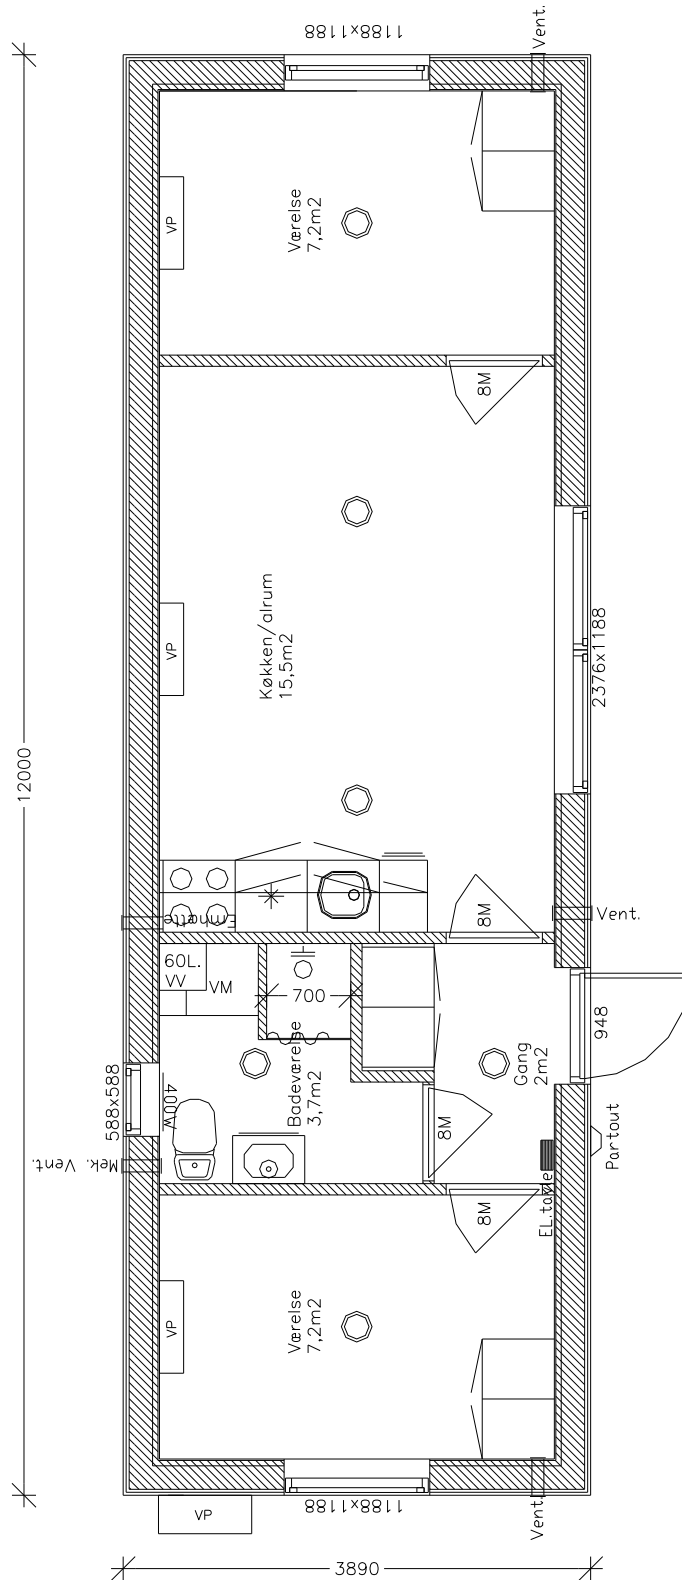

PRODUKTARK

Ref. Nr.	2485
Type	Pavillon 47 m ²
Mål (B/L)	3980 x 12000
Beskrivelse	Pavillonen indeholder flg.: Gang på 2 m ² med indbyggede dobbeltskabe, 2 værelser på 7,2 m ² samt badeværelse på 3,7 m ² med skuffearrangement og vaskemaskine. Pavillonen opvarmes med luft til luft varmepumpe samt elpanel i badeværelse. Udvendig beklædning er klinkebeklædning, farve sort.
Salgspris	Kontakt os!
Bemærk!	Kommer hjem forår 2022

Kloge kvadratmeter

JK Pavilloner

Ikke målfast

Kloge kvadratmeter