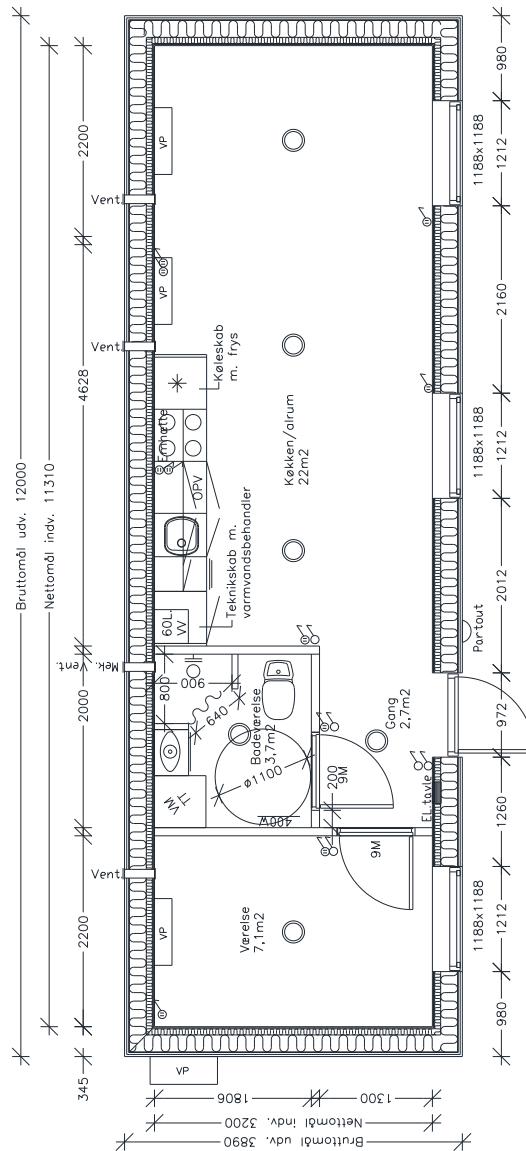

PRODUKTARK

Ref. Nr.	2515
Type	Beboelse 46,7m ²
Mål (B/L)	3890 x 12000 mm.
Beskrivelse	Super fin beboelse. Pavillonen indeholder flg.: gang på 2,7 m ² , 1 værelse på 7,2m ² , opholdsrum med lyst JKE Design køkken på 22,1m ² samt badeværelse på 3,7m ² med skabsarrangement, vaskemaskine og tørretumbler. Pavillonen opvarmes med luft til luft varmepumper samt el-panel i badeværelse. Udv. beklædning er klinkbeklædning, farve sort.
Salgspris	Kontakt os!
Bemærk!	

Kloge kvadratmeter

JK Pavilloner

Ikke målfast

Kloge kvadratmeter