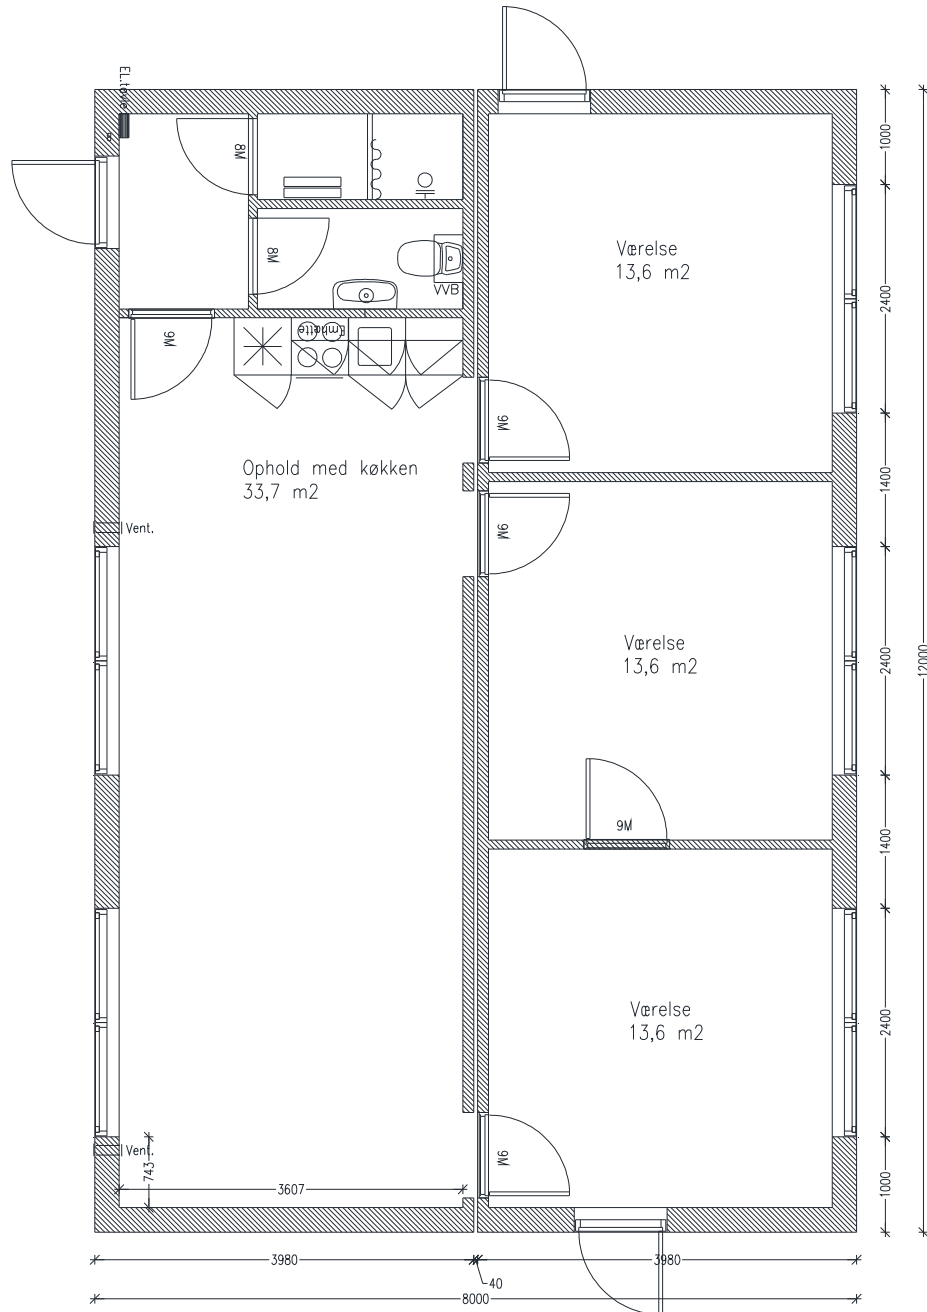

PRODUKTARK

Ref. Nr.	2241
Type	Fritidshus/Beboelse/Kontor 96m ²
Stand/alder	Rigtig god stand / 2006. Juni 2019: Nymalet inde/ude, nyt tagpap, ny gulvbelægning
Mål (B/L)	8000 x 12000 mm.
Beskrivelse	2 stk. sammenbyggede pavilloner med 15 graders taghældning. En rigtig hyggelig pavillon med loft til kip. Pavillonen indeholder gang, toilet, brus, køkken/alrum med HTH køkken inkl. hvidevarer samt 3 gode værelser. Udv. Beklædning er klink farve sort.
Salgspris	Kontakt os!
Bemærk!	

Kloge kvadratmeter

JK Pavilloner

Ikke målfast

Kloge kvadratmeter