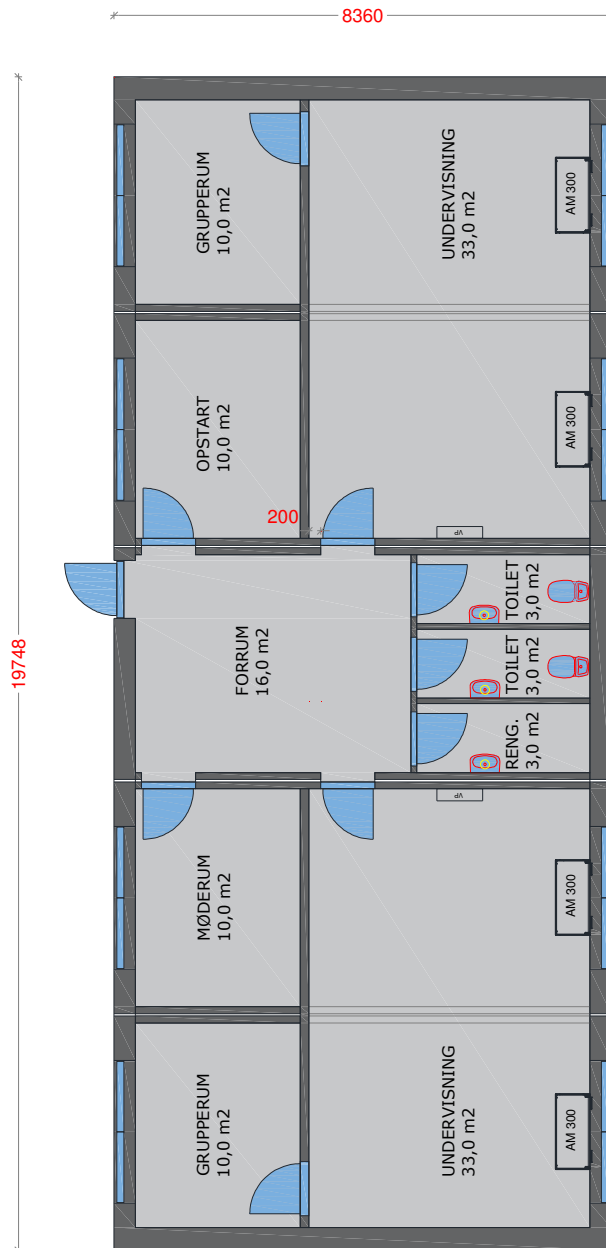

PRODUKTARK

Ref. Nr.	2247-51
Type	Kontor 165m ²
Stand/alder	Pæn men brugt. Løbende ombygget og renoveret
Mål (B/L)	19748 / 8360 mm.
Beskrivelse	5 stk. sammenbyggede moduler, som løbende er renoveret. Udvendig beklædning er en lodret træbeklædning, sortmalet med hvide pvc vinduer. Pavillonerne indeholder fig.: Et stort forrum, to toiletter, et rengøringsrum, 2 lokaler på 33m ² samt 4 grupperum el. lign. hver i sær på 10m ² . Pavillonen opvarmes med luft til luft varmepumper, type Panasonic samt ventileres med en Airmastere.
Salgspris	Kontakt os
Bemærk!	

Kloge kvadratmeter

JK Pavilloner

Tegningen er ikke målfast

Kloge kvadratmeter