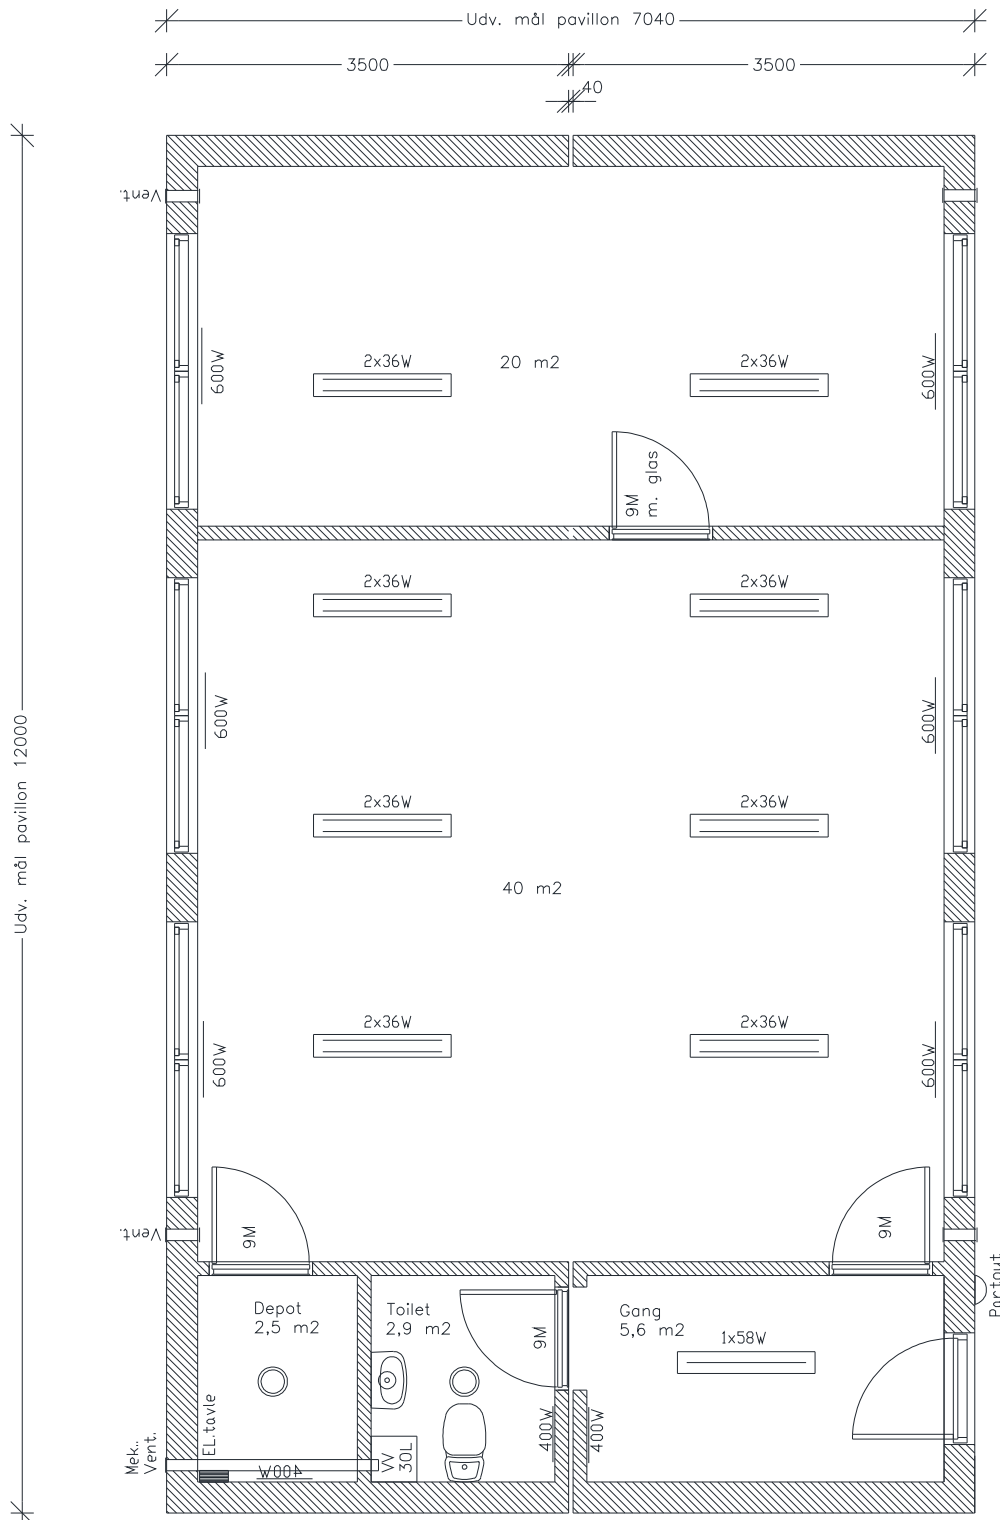

PRODUKTARK

Ref. Nr.	2370
Type	Pavillon til undervisning/kontor på 86,4m ²
Stand/alder	Rigtig god stand / 2008
Mål (B/L)	7240 x 12000 mm.
Beskrivelse	2 sammenbyggede pavilloner. Pavillonerne indeholder forgang, depotrum, toilet samt åbent kontor/undervisningsareal, som er et fantastisk rum med loft til kip. Der er monteret 1 stk. AM 500 ventilationsanlæg. Udv. beklædning: IvarPlank, klink antracit grå.
Salgspris	Kontakt os!
Bemærk!	

JK Pavilloner

Ikke målfast

Kloge kvadratmeter