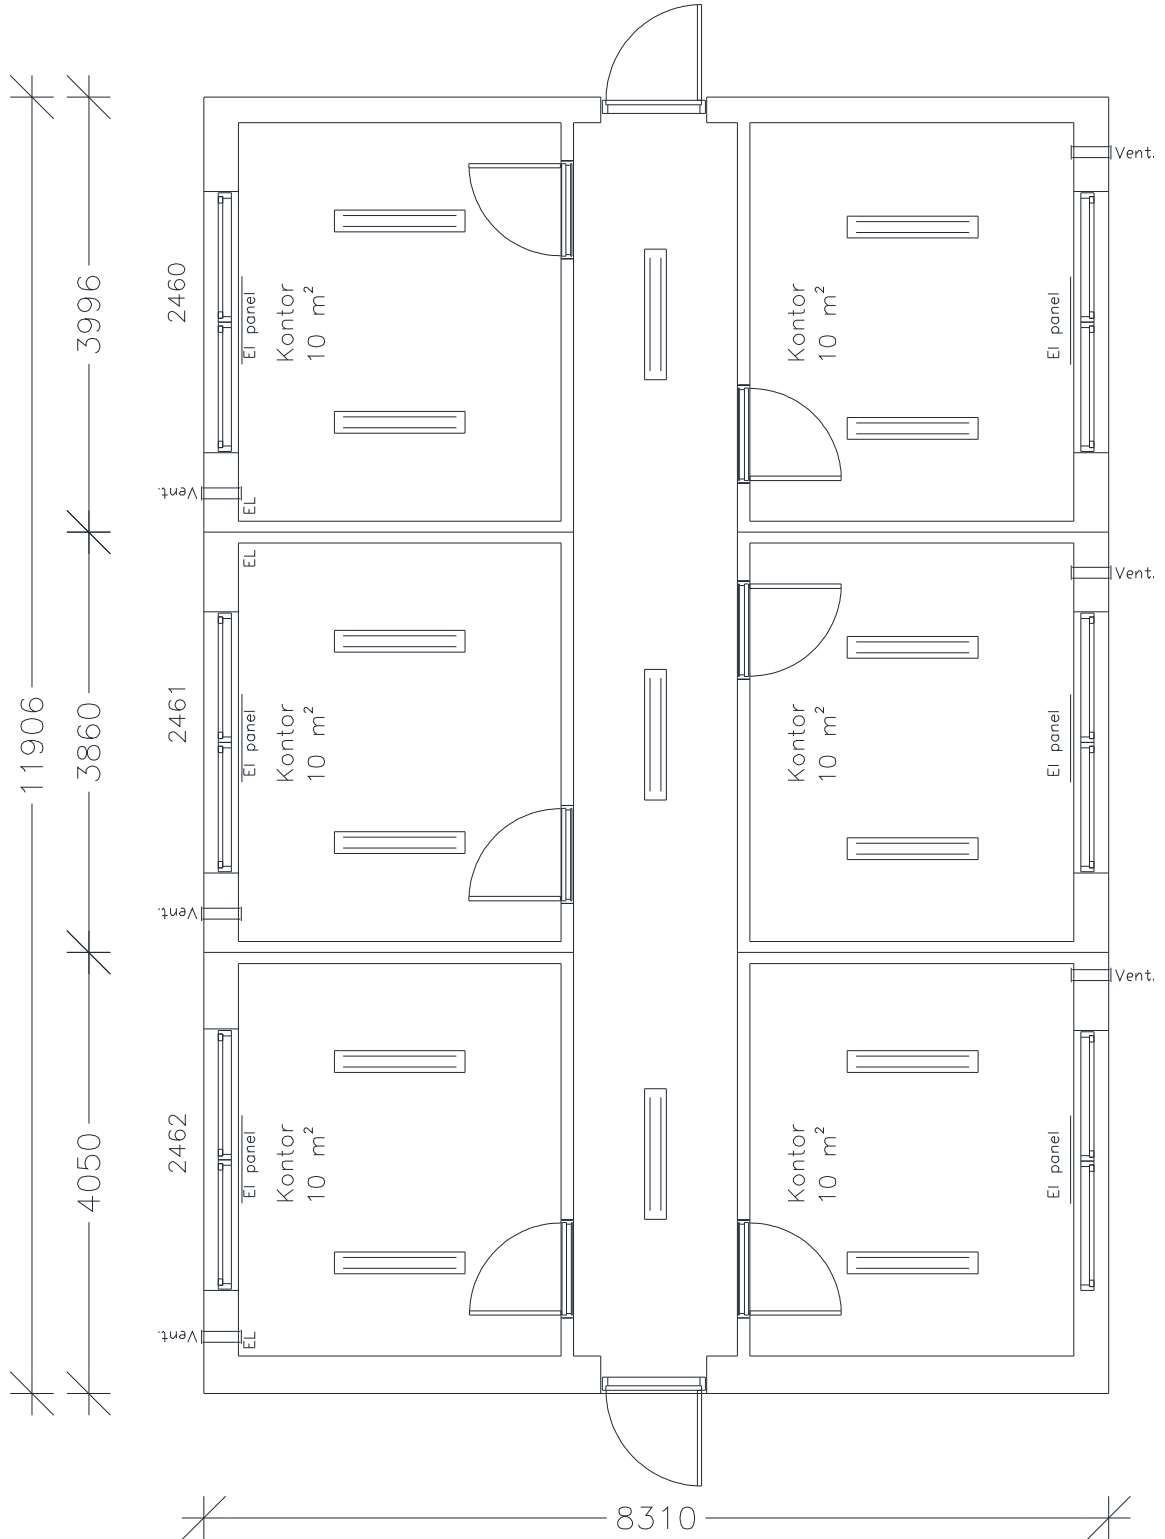

PRODUKTARK

Ref. Nr.	2460-62
Type	Pavillon ca. 100 m ²
Stand/alder	Løbende renoveret / Årstal ukendt
Mål (B/L)	8310 x 11906 mm. (vejledende, kan variere)
Beskrivelse	3 stk. sammenbyggede pavilloner, indrettet med 6 kontorer af 10m ² samt fordelingsgang.
Salgspris	Udv. beklædning er træ, sort
Bemærk!	

Kloge kvadratmeter

JK Pavilloner

Ikke målfast

Kloge kvadratmeter