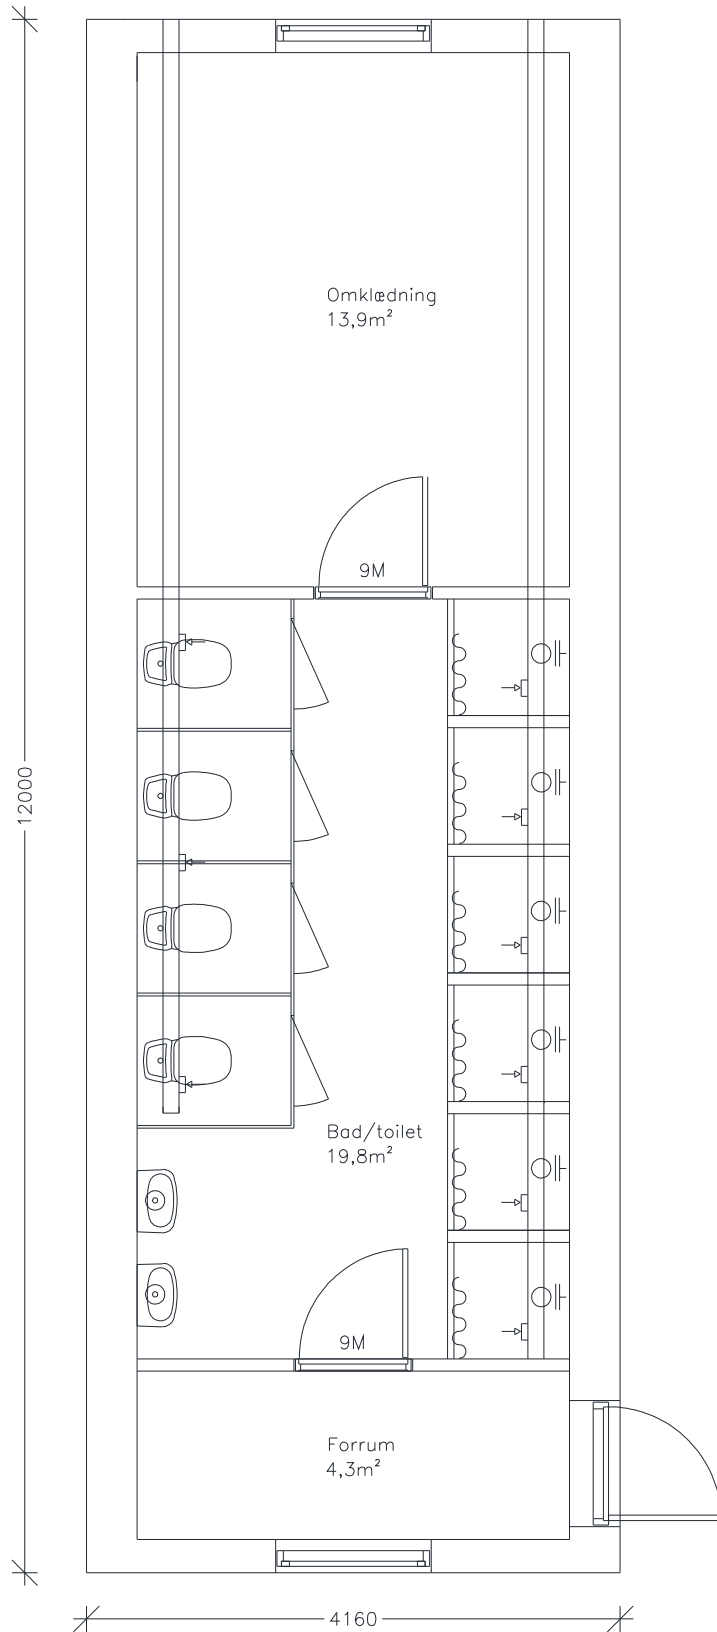

PRODUKTARK

Ref. Nr.	2490
Type	Omklædning 50m ²
Stand/alder	Produceret i år 2014 og efterisoleret samt ny beklædning 2018.
Mål (B/L)	4160 x 12000 mm.
Beskrivelse	Pavillon med indgangsparti, omklædningsrum, 6 brusere og 4 stk. toiletter. Opvarmes med energivenlig Panasonic luft til luft varmepumpe Udv. beklædning: vedligeholdelsesfrie rockpanel plader, farve antracit
Salgspris	Kontakt os
Bemærk!	

Kloge kvadratmeter

JK Pavilloner

Ikke målfast

Kloge kvadratmeter