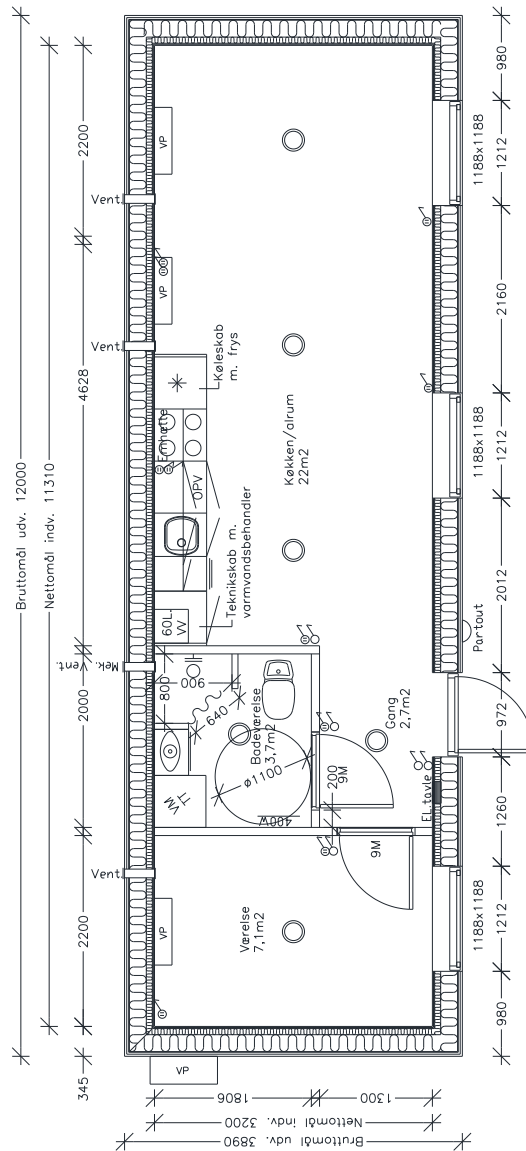

## PRODUKTARK

<b>Ref. Nr.</b>	2515
<b>Type</b>	Beboelse 46,7m <sup>2</sup>
<b>Stand/alder</b>	God stand, 2016
<b>Mål (B/L)</b>	3890 x 12000 mm.
<b>Beskrivelse</b>	Super fin beboelse. Pavillonen indeholder flg.: gang på 2,7 m <sup>2</sup> , 1 værelser på 7,2m <sup>2</sup> , opholdsrum med lyst JKE Design køkken på 22,1m <sup>2</sup> samt badeværelse på 3,7m <sup>2</sup> med skabsarrangement, vaskemaskine og tørretumbler. Pavillonen opvarmes med luft til luft varmepumper samt el-panel i badeværelse. Udv. beklædning er klinkbeklædning, farve sort.
<b>Salgspris</b>	Kontakt os!
<b>Bemærk!</b>	

**Kloge kvadratmeter**

# JK Pavilloner

Ikke målfast

**Kloge kvadratmeter**