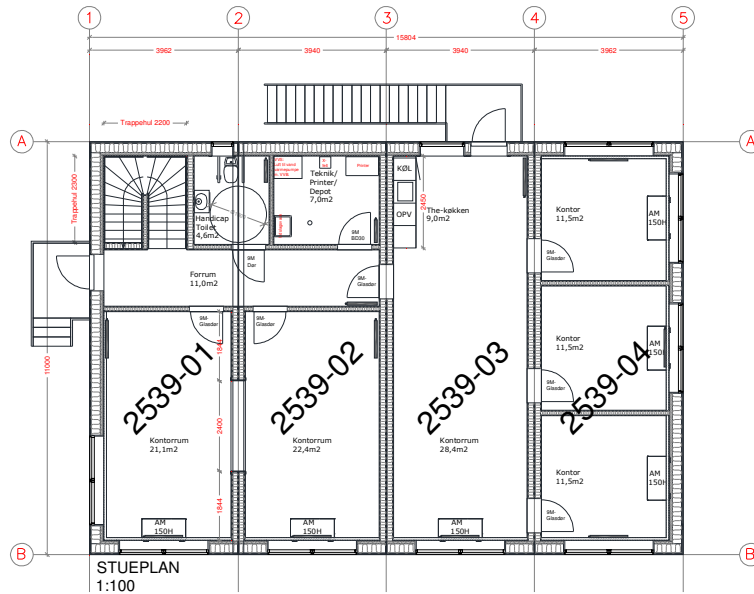

PRODUKTARK

Ref. Nr.	2539
Type	Undervisning/Kontorpavillon 343m ²
Stand/alder	Som Ny / 2017
Mål (B/L)	15804 / 11000 mm. x 2 plan
Beskrivelse	<p>Super stilrent byggeri i 2 plan. Har hidtil været brugt til kontorer. Bygget i vedligeholdelsesfrie materialer. Pavillonerne indeholder flg.: Div. kontorer i varierende størrelser fra fra 11,5 – 75m², forrum, 3 toiletter, større depot/teknik-rum samt the-køkken.</p> <p>Pavillonen opvarmes med en energivenlig luft til vand varmepumpe samt ventileres med Airmaster ventilationsanlæg.</p> <p>Udv. beklædning er rockpanel, farve antracit. Døre/vinduer er træ/alu elementer i farven antracit.</p>
Salgspris	Kontakt os!
Bemærk!	

JK Pavilloner

Tegningen er ikke målfast

Kloge kvadratmeter