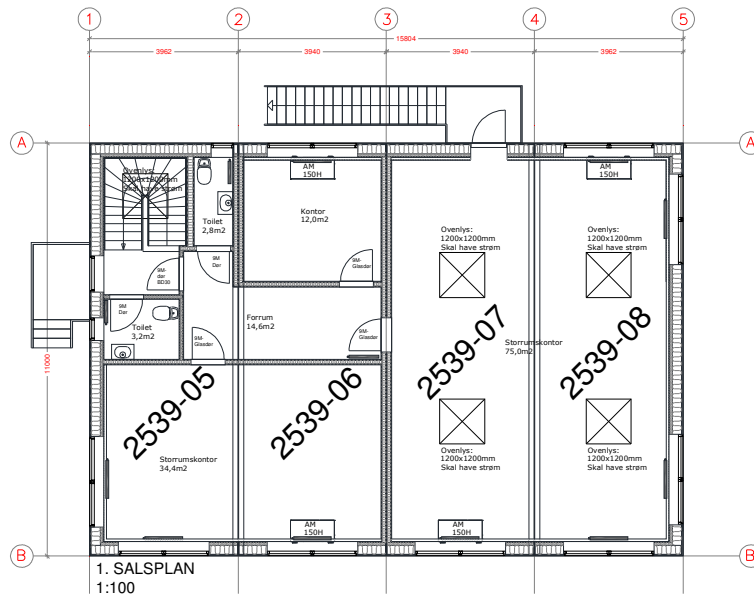

PRODUKTARK

Ref. Nr.	2539
Type	Undervisning/Kontorpavillon 343m ²
Stand/alder	Som Ny / 2017
Mål (B/L)	15804 / 11000 mm. x 2 plan
Beskrivelse	<p>Super stilrent byggeri i 2 plan. Har hidtil været brugt til kontorer. Bygget i vedligeholdelsesfrie materialer. Pavillonerne indeholder flg.: Div. kontorer i varierende størrelser fra fra 11,5 – 75m², forrum, 3 toiletter, større depot/teknik-rum samt the-køkken.</p> <p>Pavillonen opvarmes med en energivenlig luft til vand varmepumpe samt ventileres med Airmaster ventilationsanlæg.</p> <p>Udv. beklædning er rockpanel, farve antracit. Døre/vinduer er træ/alu elementer i farven antracit.</p>
Salgspris	Kontakt os!
Bemærk!	

JK Pavilloner

Tegningen er ikke målfast

Kloge kvadratmeter