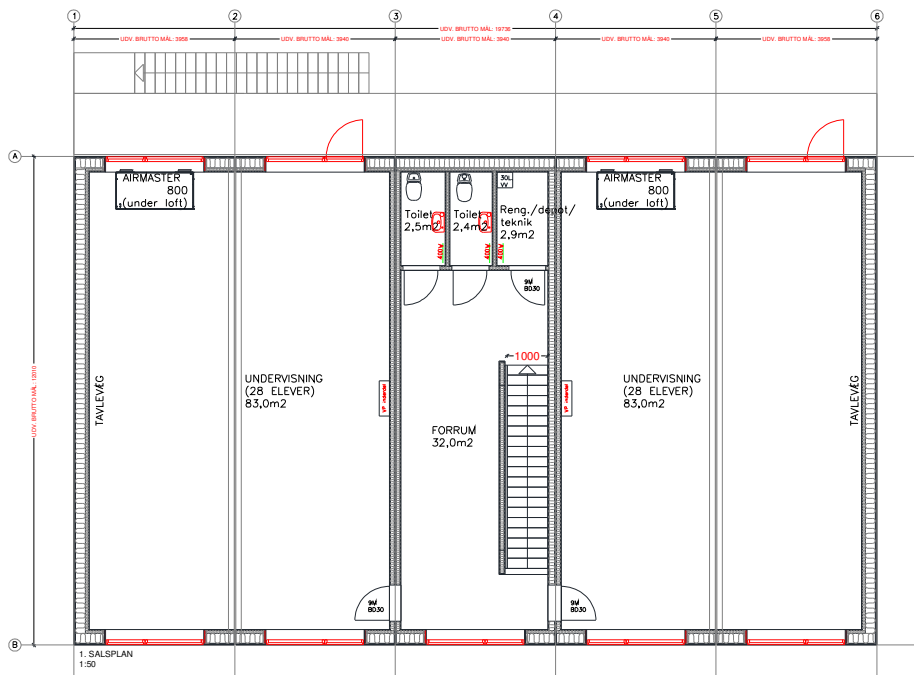

PRODUKTARK

Ref. Nr.	2540
Type	Undervisning/Kontorpavillon 475m ²
Stand/alder	Som Ny / 2017
Mål (B/L)	19736 / 12010 mm. x 2 plan
Beskrivelse	<p>Super stilrent byggeri i 2 plan med en lofthøjde på 2,7 m. Har hidtil været brugt til undervisning. Bygget i vedligeholdelsesfrie materialer. Pavillonerne indeholder flg.: Et stort forrum, toiletter, depot og 4 store lyse lokaler på hver især 83m².</p> <p>Pavillonen opvarmes med en luft til luft varmepumpe, type Panasonic samt ventileres med Airmaster ventilationsanlæg.</p> <p>Udv. beklædning er rockpanel, farve antracit. Døre/vinduer er træ/alu elementer.</p>
Salgspris	Kontakt os!
Bemærk!	Står som nyt

Kloge kvadratmeter

JK Pavilloner

Tegningen er ikke målfast

Kloge kvadratmeter