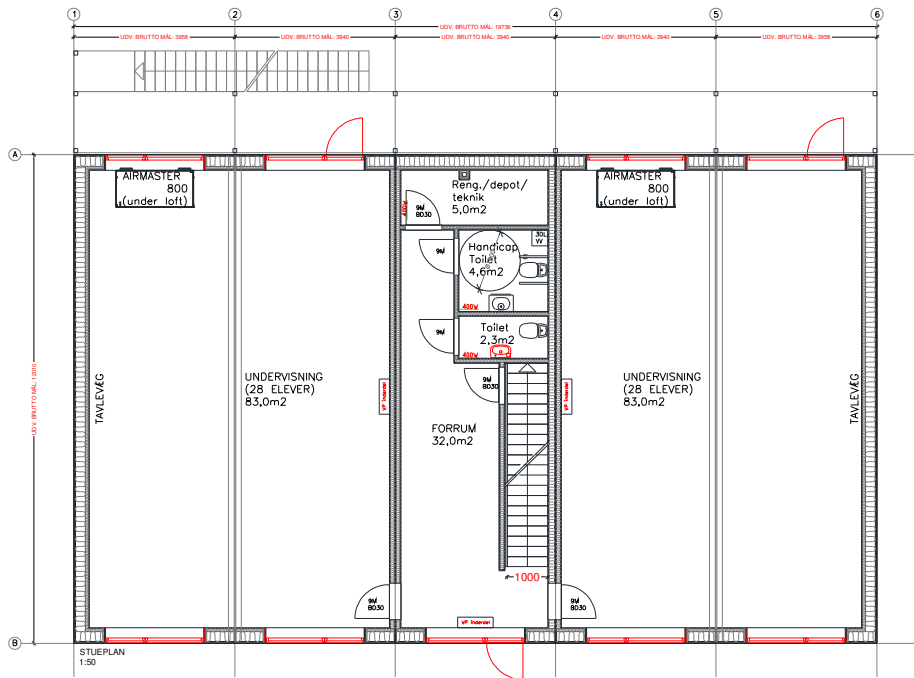

PRODUKTARK

Ref. Nr.	2540
Type	Undervisning/Kontorpavillon 475m ²
Stand/alder	Som Ny / 2017
Mål (B/L)	19736 / 12010 mm. x 2 plan
Beskrivelse	<p>Super stilrent byggeri i 2 plan med en lofthøjde på 2,7 m. Har hidtil været brugt til undervisning. Bygget i vedligeholdelsesfrie materialer. Pavillonerne indeholder flg.: Et stort forrum, toiletter, depot og 4 store lyse lokaler på hver især 83m².</p> <p>Pavillonen opvarmes med en luft til luft varmepumpe, type Panasonic samt ventileres med Airmaster ventilationsanlæg.</p> <p>Udv. beklædning er rockpanel, farve antracit. Døre/vinduer er træ/alu elementer.</p>
Salgspris	Kontakt os!
Bemærk!	Står som nyt

Kloge kvadratmeter

JK Pavilloner

Tegningen er ikke målfast

Kloge kvadratmeter