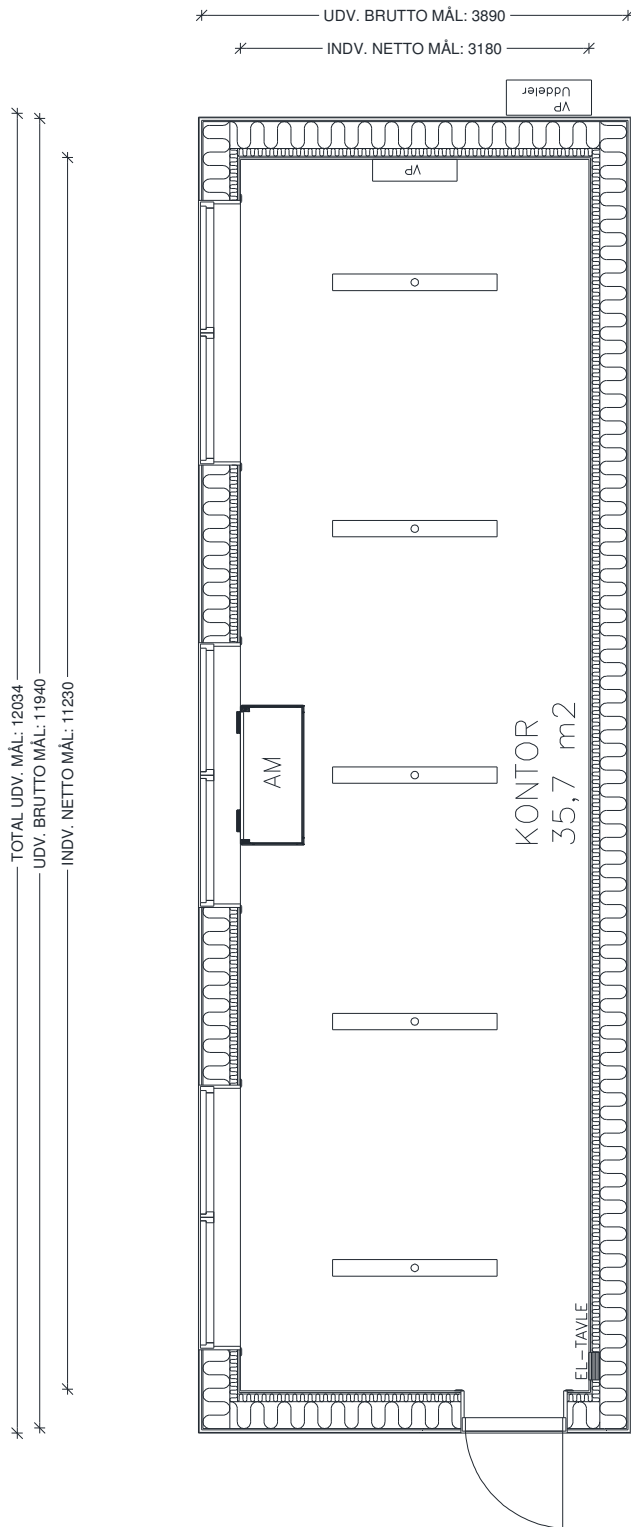

PRODUKTARK

Ref. Nr.	2551
Type	Kontor 48m2
Stand/alder	Pæn stand / 2018
Mål (B/L)	3890 / 12000 mm.
Beskrivelse	Pæn stilren nybygget kontorpavillon. Bygget i vedligeholdelsesfrie materialer. Pavillonerne indeholder flg.: Et stort kontorrum på 35,7m2. Pavillonen opvarmes med en luft til luft varmepumpe, type Panasonic samt ventileres med en Airmaster. Udv. beklædning er vedligeholdelsesfrie rockpanel plader, farve antracit samt træ alu vinduer og døre.
Salgspris	Kontakt os
Bemærk!	Der er isat en dør i langsiden, der ikke er vist på tegningen.

Kloge kvadratmeter

JK Pavilloner

Ikke målfast

Kloge kvadratmeter