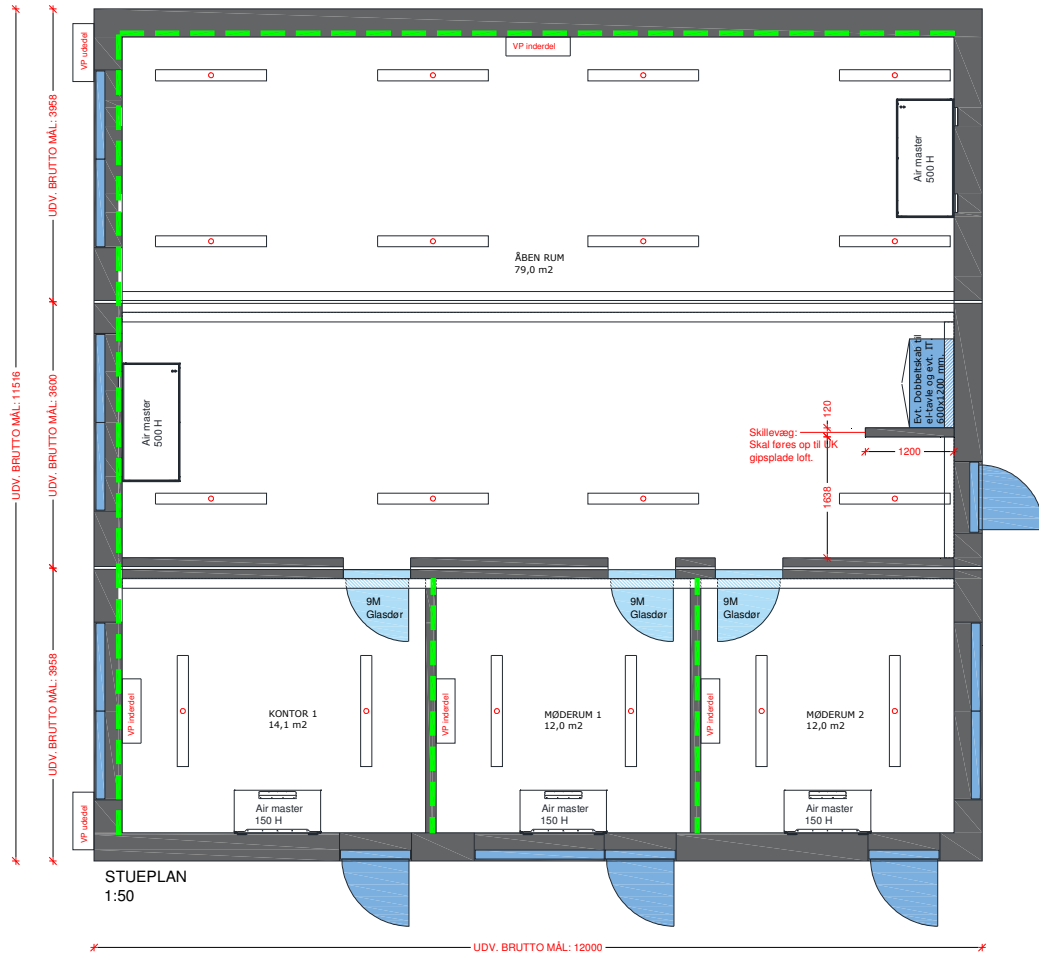

PRODUKTARK

Ref. Nr.	2569
Type	Kontor 138m ²
Stand/alder	Nybygget / 2020
Mål (B/L)	11516 / 12000 mm.
Beskrivelse	<p>Pæn stilren nybygget kontorpavillon med flot listebeklædning, sortmalet.</p> <p>Består af 3 stk. moduler.</p> <p>Pavillonerne indeholder flg.: Et stort kontorrum samt tre mindre kontorer/møderum.</p> <p>Pavillonen opvarmes med luft til luft varmepumper, type Panasonic samt ventileres med en Airmastere.</p> <p>Udv. beklædning er træ listebeklædning, farve sort samt hvide pvc vinduer og døre.</p>
Salgspris	Kontakt os
Bemærk!	

Kloge kvadratmeter

JK Pavilloner

Tegningen er ikke målfast

Kloge kvadratmeter