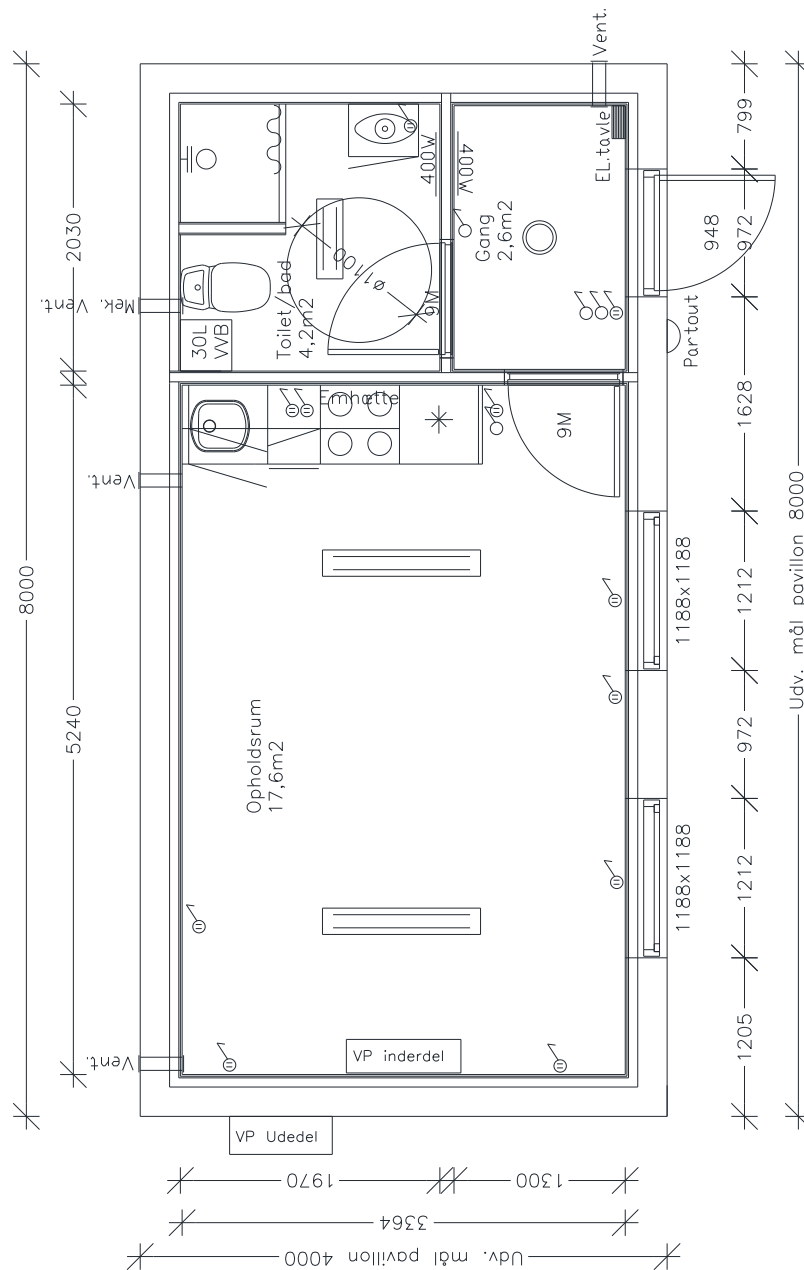

JK Pavilloner

Ikke målfast

Kloge kvadratmeter