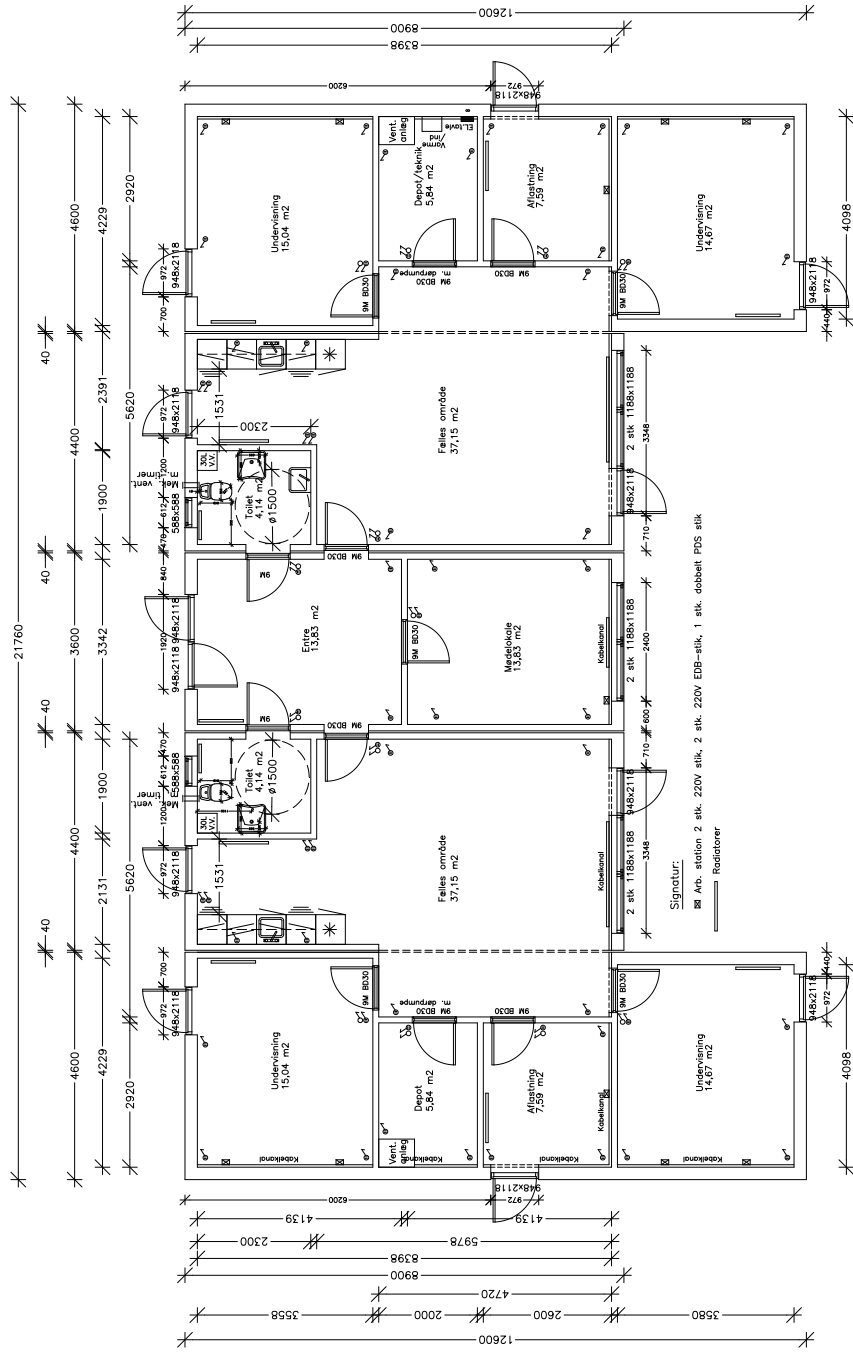

PRODUKTARK

Ref. Nr.	2435
Type	Institution/Undervisning/Beboelse 228m ²
Mål (B/L)	Modulerne har forsk. mål – se plantegning
Beskrivelse	5 stk. sammenbyggede pavilloner med 12 graders taghældning. Pavillonen indeholder garderobe, mødelokale, 6 undervisningslokaler, 2 større fællesrum m. køkken, 2 toiletter samt 2 depotrum. Ventilationsanlæg medfølger. Udv. beklædning er ivarboard basic fibercementplader farve sort
Salgspris	Kontakt os!
Bemærk!	

Kloge kvadratmeter

OBS. Tegningen er ikke målfast