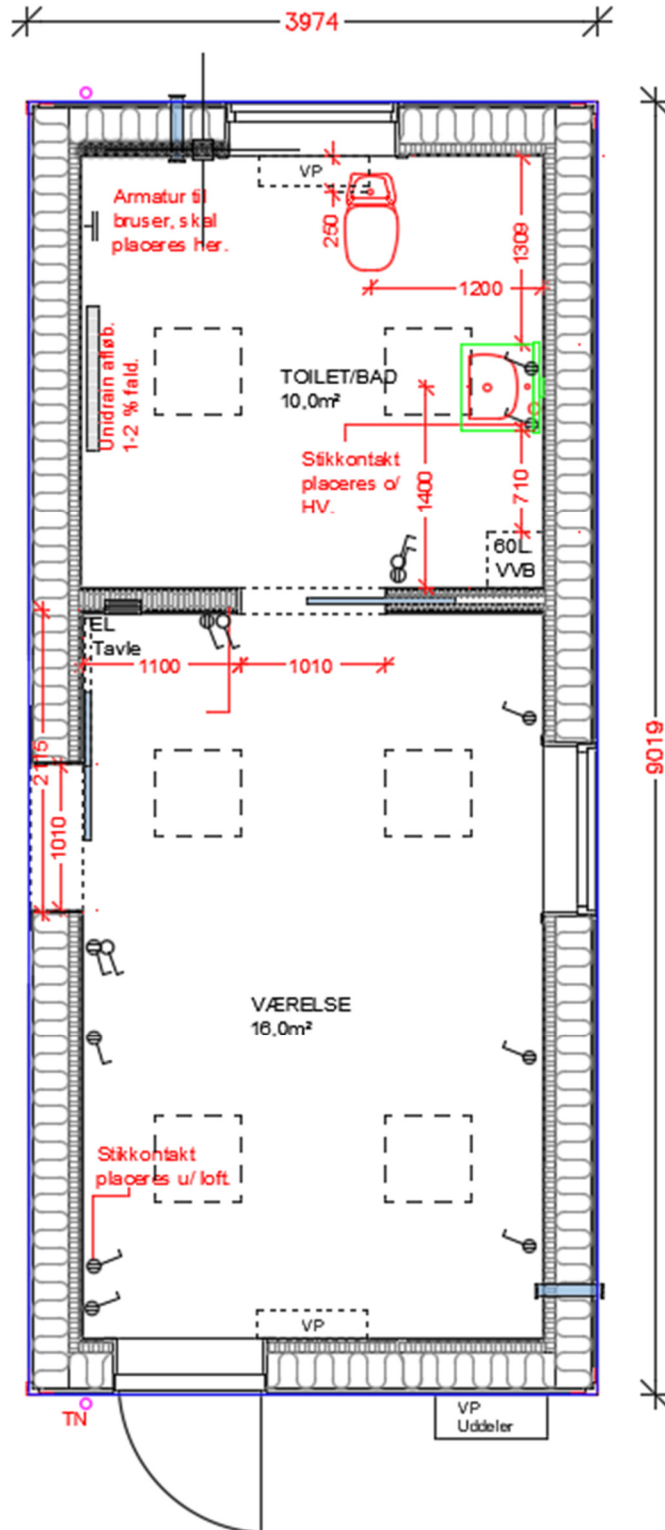

## PRODUKTARK

<b>Ref. Nr.</b>	2577-1
<b>Type</b>	HC venlig pavillon på i alt ca. 36 m <sup>2</sup>
<b>Mål (B/L)</b>	B: 4m x L: 9m x H: 3,65m - I alt ca. 36 m <sup>2</sup>
<b>Beskrivelse</b>	Handicap venlig pavillon med ét værelse samt badeværelse. Pavillonen er opvarmet ved luft/luft varmepumpe og toilettet er udstyret handicap venligt toilet, håndvask, brusearmatur og en stor bruseniche med plads til kørestol og evt. en hjælper. Facaden er beklædt med vedligeholdsfrit materiale i form af rockpanel.
<b>Salgspris</b>	410.000 kr. ekskl. moms / ab fabrik
<b>Bemærk!</b>	Ring for yderligere informationer

## Plantegning:

OBS! Ikke mål fast!

## Kloge kvadratmeter