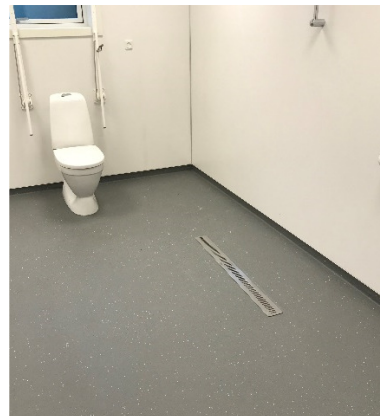

JK Pavilloner

PRODUKTARK

Ref. Nr.	2589
Type	HC venlig pavillon på i alt ca. 15 m ²
Mål (B/L)	B: 3,61m x L: 4,35m x H: 3,65m - I alt ca. 15 m ²
Beskrivelse	Handicap venlig pavillon indrettet med stort badeværelse. Badeværelset er udstyret med handicap venligt toilet, håndvask, brusearmatur og en stor bruseniche med plads til kørestol og evt. en hjælper. Opvarmning via gulvvarme. Facaden er beklædt med vedligeholdsfrit materiale i form af rockpanel.
Salgspris	310.000 kr. ekskl. moms / ab Egtved
Bemærk!	Ring for yderligere informationer