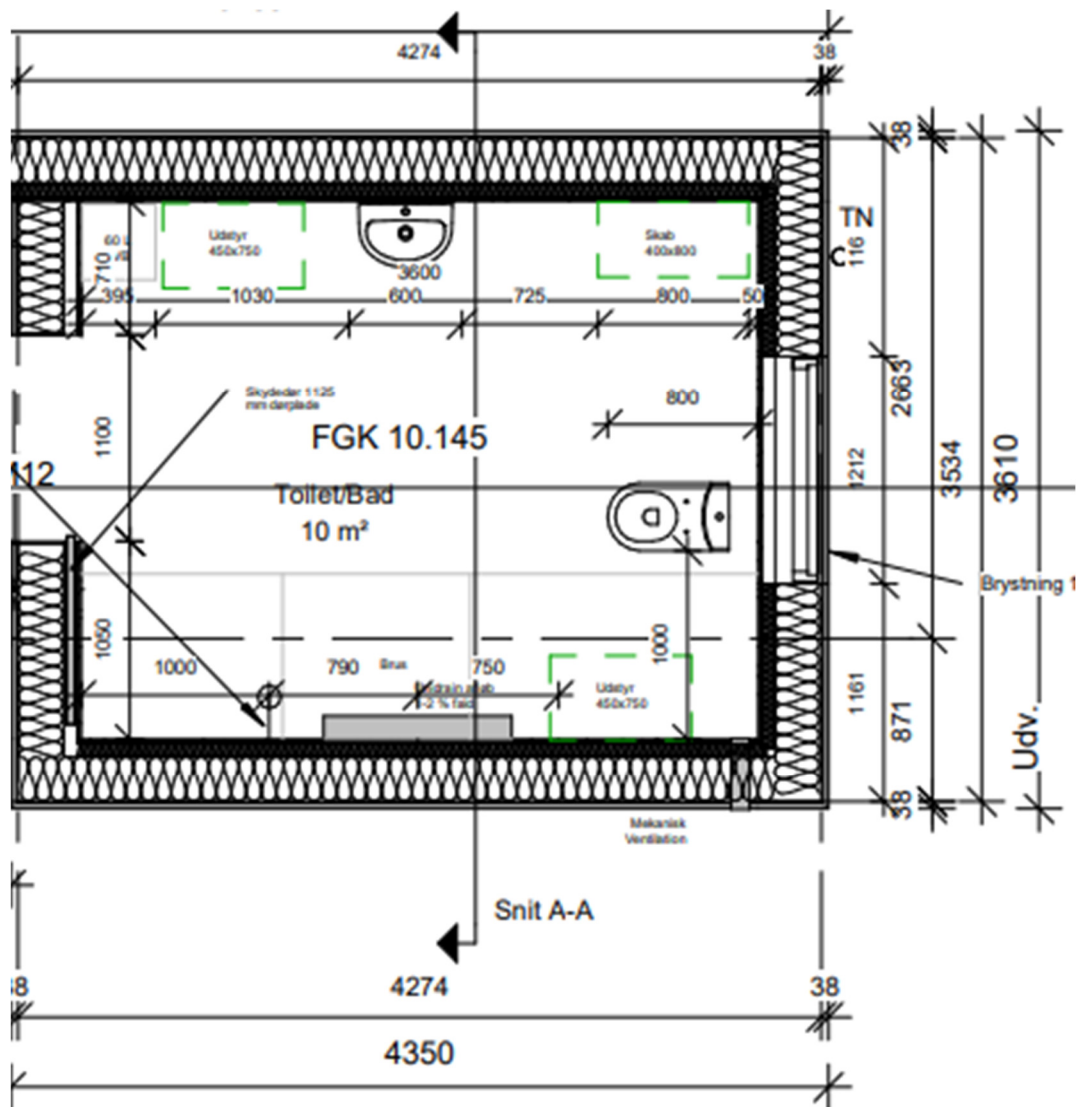

JK Pavilloner

PRODUKTARK

Ref. Nr.	2589
Type	HC venlig pavillon på i alt ca. 15 m ²
Mål (B/L)	B: 3,61m x L: 4,35m x H: 3,65m - I alt ca. 15 m ²
Beskrivelse	Handicap venlig pavillon indrettet med stort badeværelse. Badeværelset er udstyret med handicap venligt toilet, håndvask, brusearmatur og en stor bruseniche med plads til kørestol og evt. en hjælper. Opvarmning via gulvvarme. Facaden er beklædt med vedligeholdsfrit materiale i form af rockpanel.
Salgspris	310.000 kr. ekskl. moms / ab Egtved
Bemærk!	Ring for yderligere informationer

Kloge kvadratmeter

JK Pavilloner

Plantegning:

OBS! Ikke mål fast!

Kloge kvadratmeter