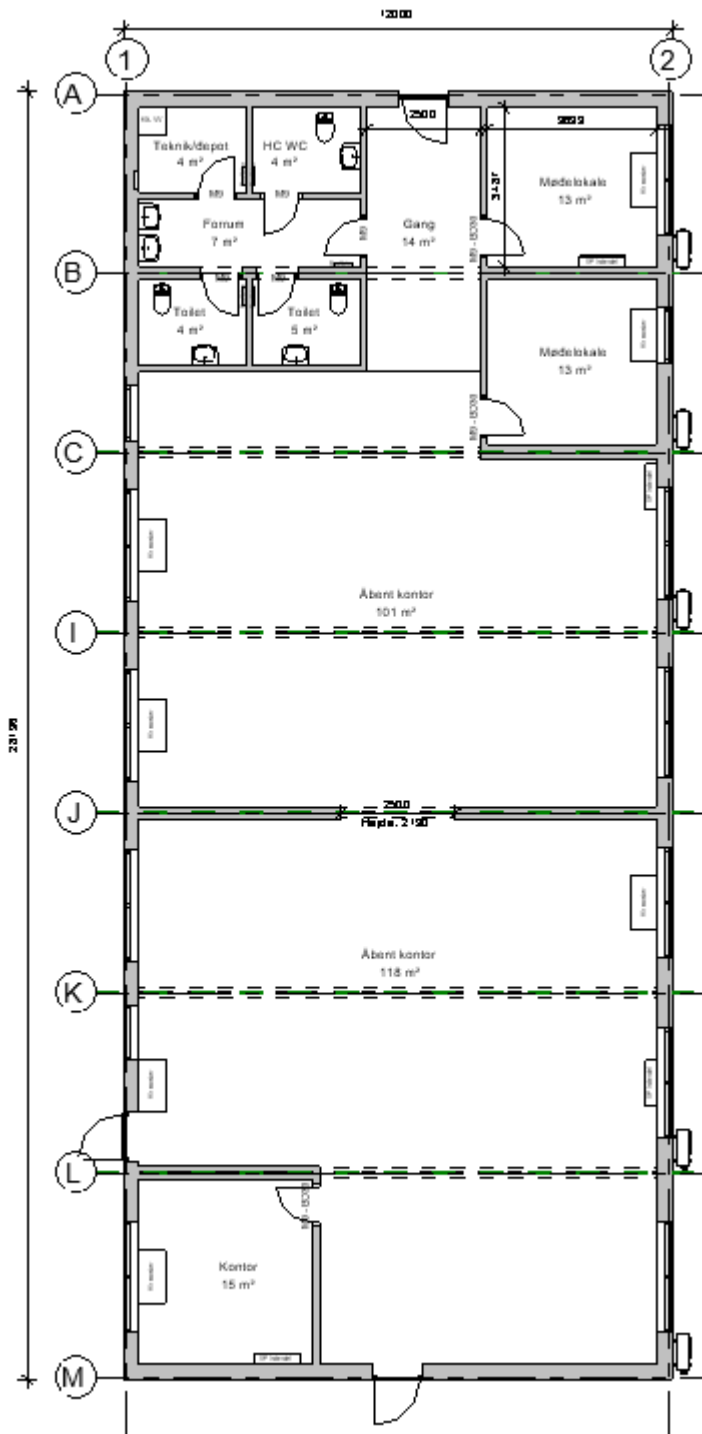

PRODUKTARK

Ref. Nr.	2526-2532
Type	Kontorpavillon ca. 338 m ²
Mål (B/L)	12000 x 28196 mm. (vejledende, kan variere)
Beskrivelse	7 stk. sammenbyggede pavilloner, indrettet med 2 åbne storkontorer, 1 mindre kontor og 2 mødelokaler, samt 3 toiletter med forrum. Udvendig beklædning er sinusplader
Salgspris	Kontakt os efter pris.
Bemærk!	

JK Pavilloner

OBS. Tegningen er ikke målfast

Kloge kvadratmeter