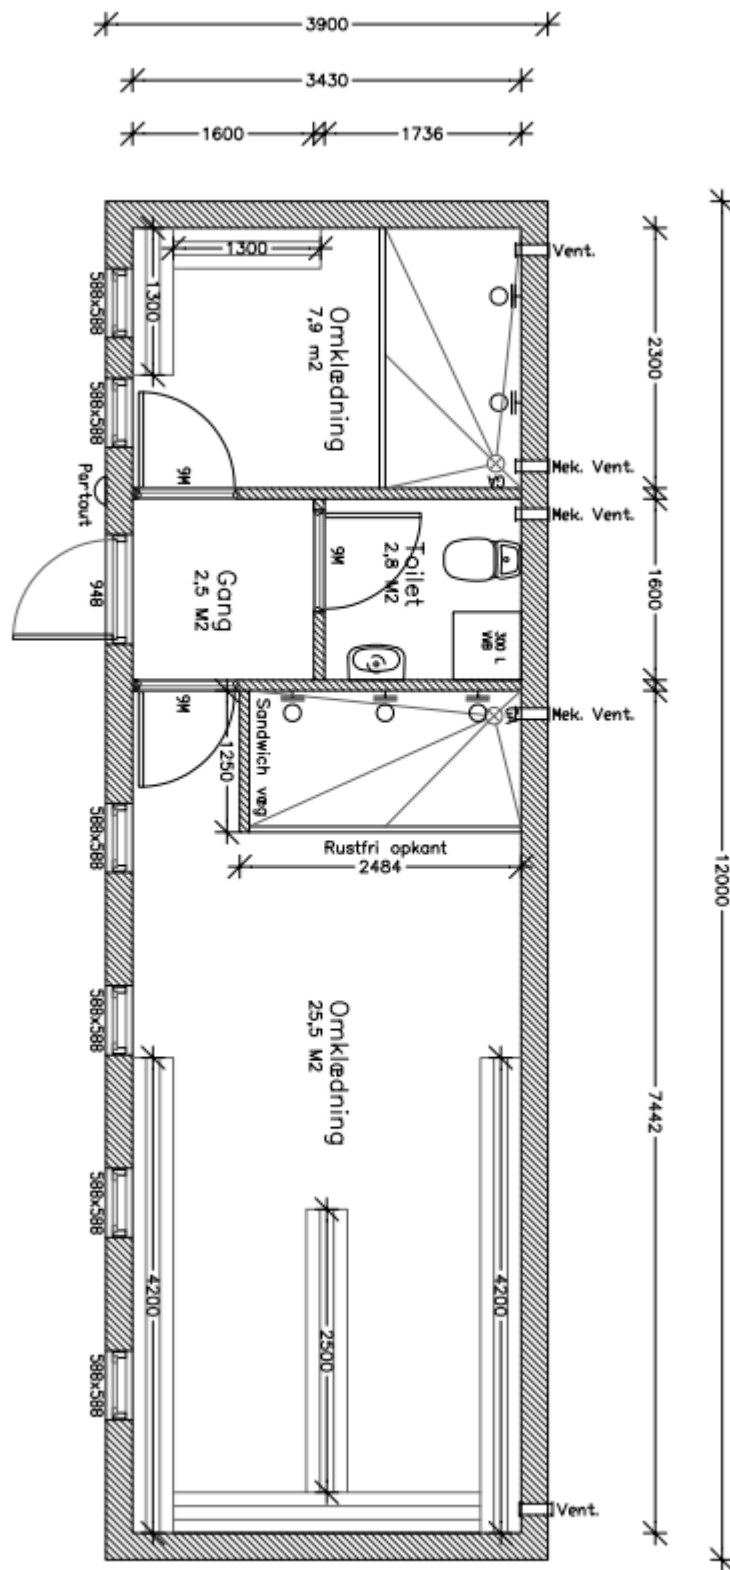

JK Pavilloner

PRODUKTARK

Ref. Nr.	2399
Type	Omklædningspavillon ca. 47 m ²
Mål (B/L)	3,9 x 12 m (vejledende, kan variere)
Beskrivelse	Et modul med to omklædningsrum, et større og et mindre, med brus, bænke og knagerækker. Pavillonen indeholder også gang og toilet.
Salgspris	Kontakt os efter pris.
Bemærk!	

Kloge kvadratmeter

JK Pavilloner

OBS. Tegningen er ikke målfast

Kloge kvadratmeter