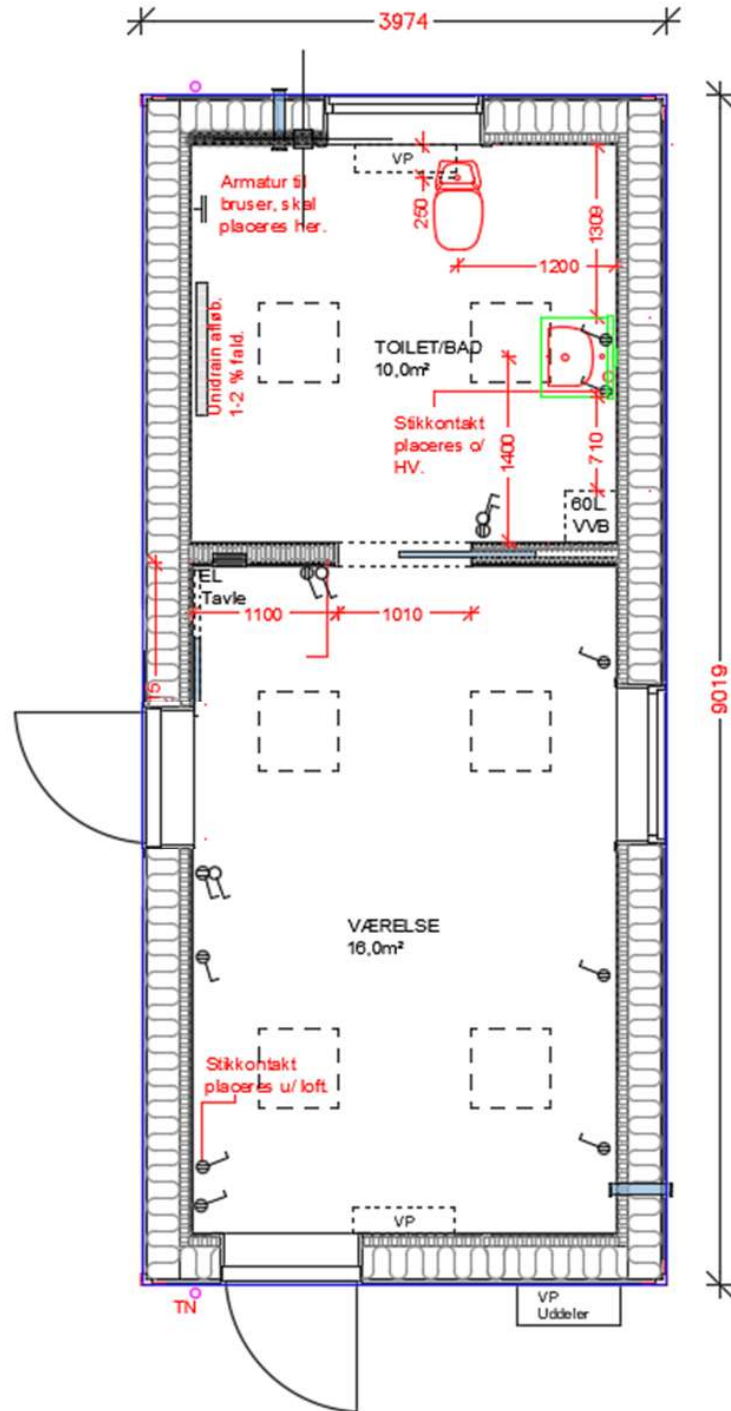

## PRODUKTARK

---

<b>Ref. Nr.</b>	2577-1
<b>Type</b>	HC venlig pavillon ca. 36 m <sup>2</sup>
<b>Mål (B/L)</b>	B: 4m x L: 9m x H: 3,65m - ca. 36 m <sup>2</sup>
<b>Beskrivelse</b>	<p>Pavillon med et opholdsrum samt handicapvenligt badeværelse.</p> <p>Pavillonen er opvarmet ved luft/luft varmepumpe og badeværelset er udstyret handicap venligt toilet, håndvask, brusearmatur og en stor bruseniche med plads til kørestol og evt. en hjælper.</p> <p>Facaden er beklædt med vedligeholdsfrit materiale i form af rockpanel.</p>
<b>Bemærk!</b>	Ring for yderligere informationer

## Plantegning:

OBS! Ikke målfast!

## Kloge kvadratmeter