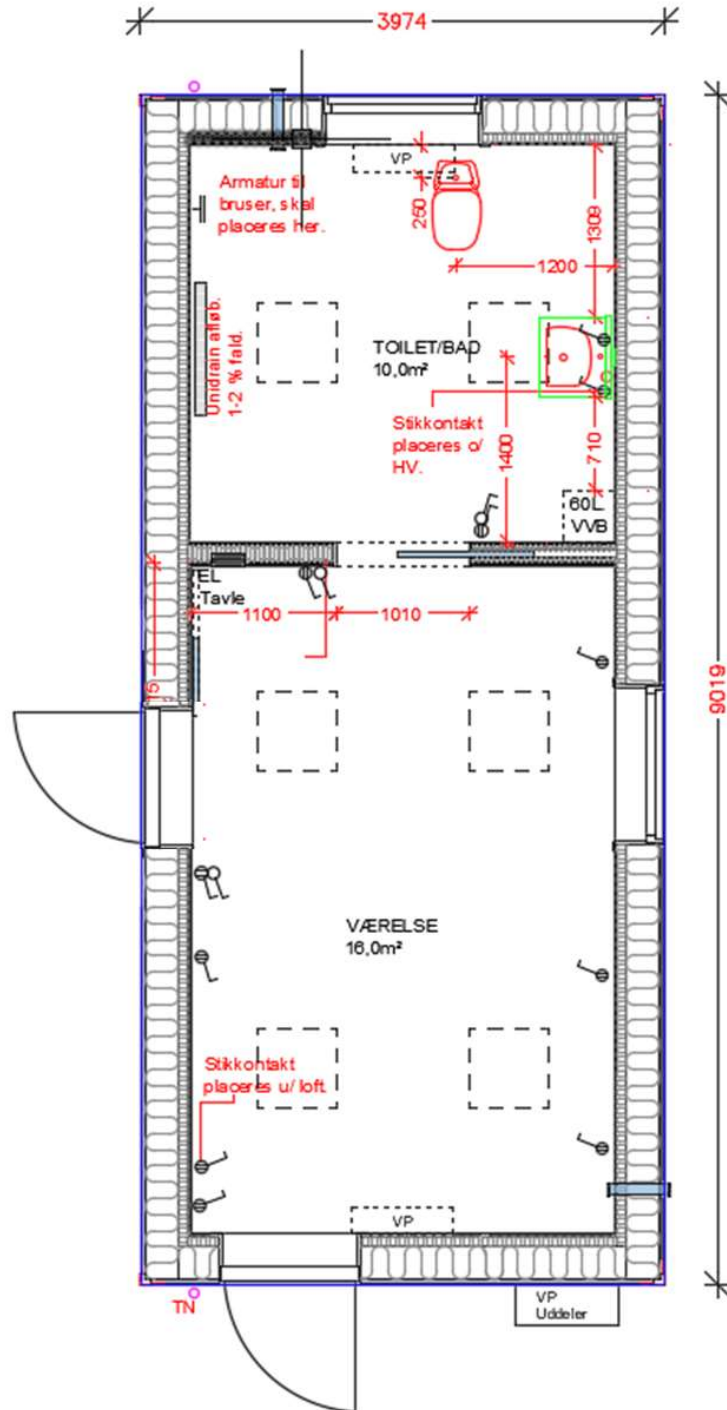

PRODUKTARK

Ref. Nr.	2577-1
Type	HC venlig pavillon på i alt ca. 36 m ²
Mål (B/L)	B: 4m x L: 9m x H: 3,65m - I alt ca. 36 m ²
Beskrivelse	Handicap venlig pavillon med ét værelse samt badeværelse. Pavillonen er opvarmet ved luft/luft varmepumpe og toilettet er udstyret handicap venligt toilet, håndvask, brusearmatur og en stor bruseniche med plads til kørestol og evt. en hjælper. Facaden er beklædt med vedligeholdsfrit materiale i form af rockpanel.
Bemærk!	Ring for yderligere informationer

JK Pavilloner

Plantegning:

OBS! Ikke mål fast!

Kloge kvadratmeter