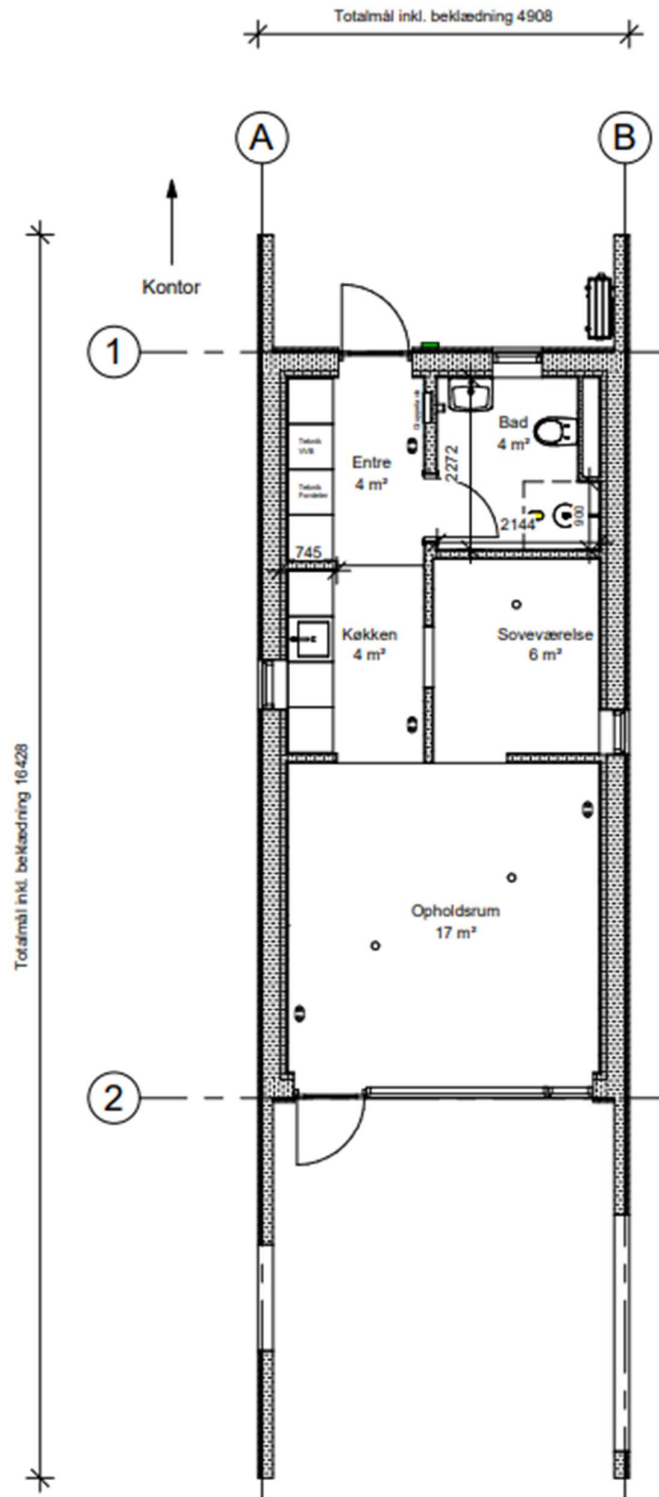

PRODUKTARK

| | |
|--------------------|--|
| Ref. Nr. | 2612 |
| Type | Beboelsespavillon |
| Mål (B/L) | 4908 / 16428 mm. |
| Beskrivelse | Flot arkitekttegnet beboelsespavillon med gulvvarme. Den indeholder entre, køkken, stue, værelse og badeværelse, samt afskærmet træterrasse. Pavillonen opvarmes med varmepumpe. Facaden er beklædt med thermowood, der vil patinere til en sølvgrå farve over tid. |
| Salgspris | Kontakt os |

Kloge kvadratmeter

JK Pavilloner

OBS! Tegningen er ikke målfast

Kloge kvadratmeter