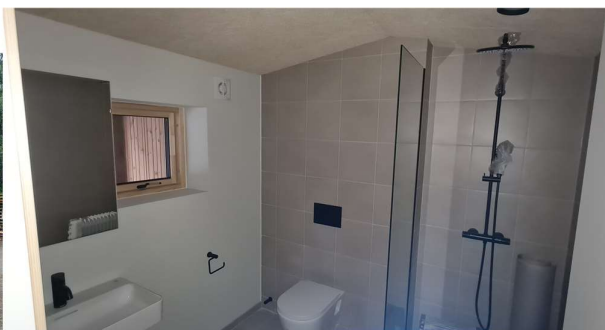

PRODUKTARK

| | |
|--------------------|--|
| Ref. Nr. | 2612 |
| Type | Beboelsespavillon |
| Mål (B/L) | 4908 / 16428 mm. |
| Beskrivelse | Flot arkitekttegnet beboelsespavillon med gulvvarme. Den indeholder entre, køkken, stue, værelse og badeværelse, samt afskærmet træterrasse. Pavillonen opvarmes med varmepumpe. Facaden er beklædt med thermowood, der vil patinere til en sølvgrå farve over tid. |
| Salgspris | Kontakt os |