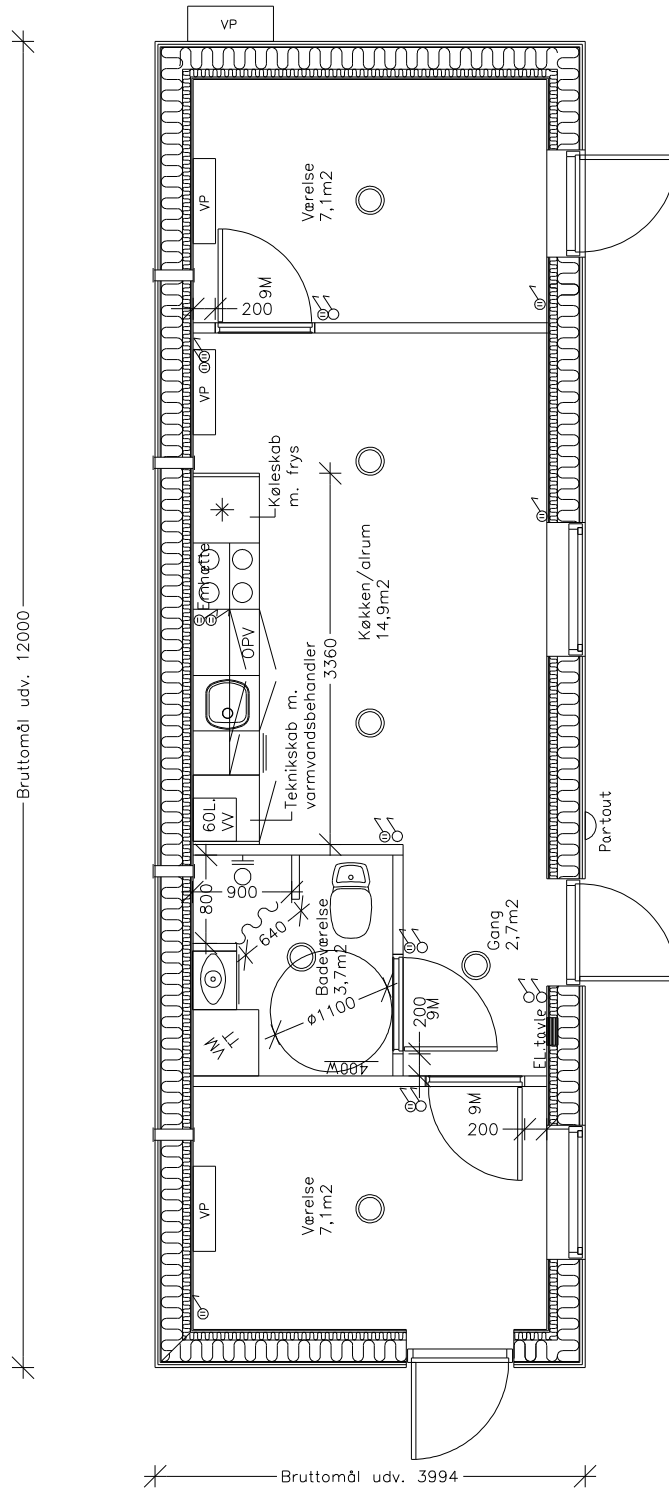

JK Pavilloner

PRODUKTARK

Ref. Nr.	2544
Type	Beboelse 46,7m ²
Stand/alder	Pæn stand / 2018
Mål (B/L)	3890 / 12000 mm.
Beskrivelse	Super fin energi venlig nybygget beboelse. Pavillonen indeholder flg.: gang på 2,7 m ² , 2 værelser på 7,2m ² , opholdsrum med lyst JKE Design køkken på 14,9m ² samt badeværelse på 3,7m ² med skabsarrangement, vaskemaskine og tørretumbler. Pavillonen opvarmes med luft til luft varmepumper. Udv. beklædning er klinkbeklædning, farve sort.
Salgspris	Kontakt os
Bemærk!	

Kloge kvadratmeter

JK Pavilloner

Ikke målfast

Kloge kvadratmeter