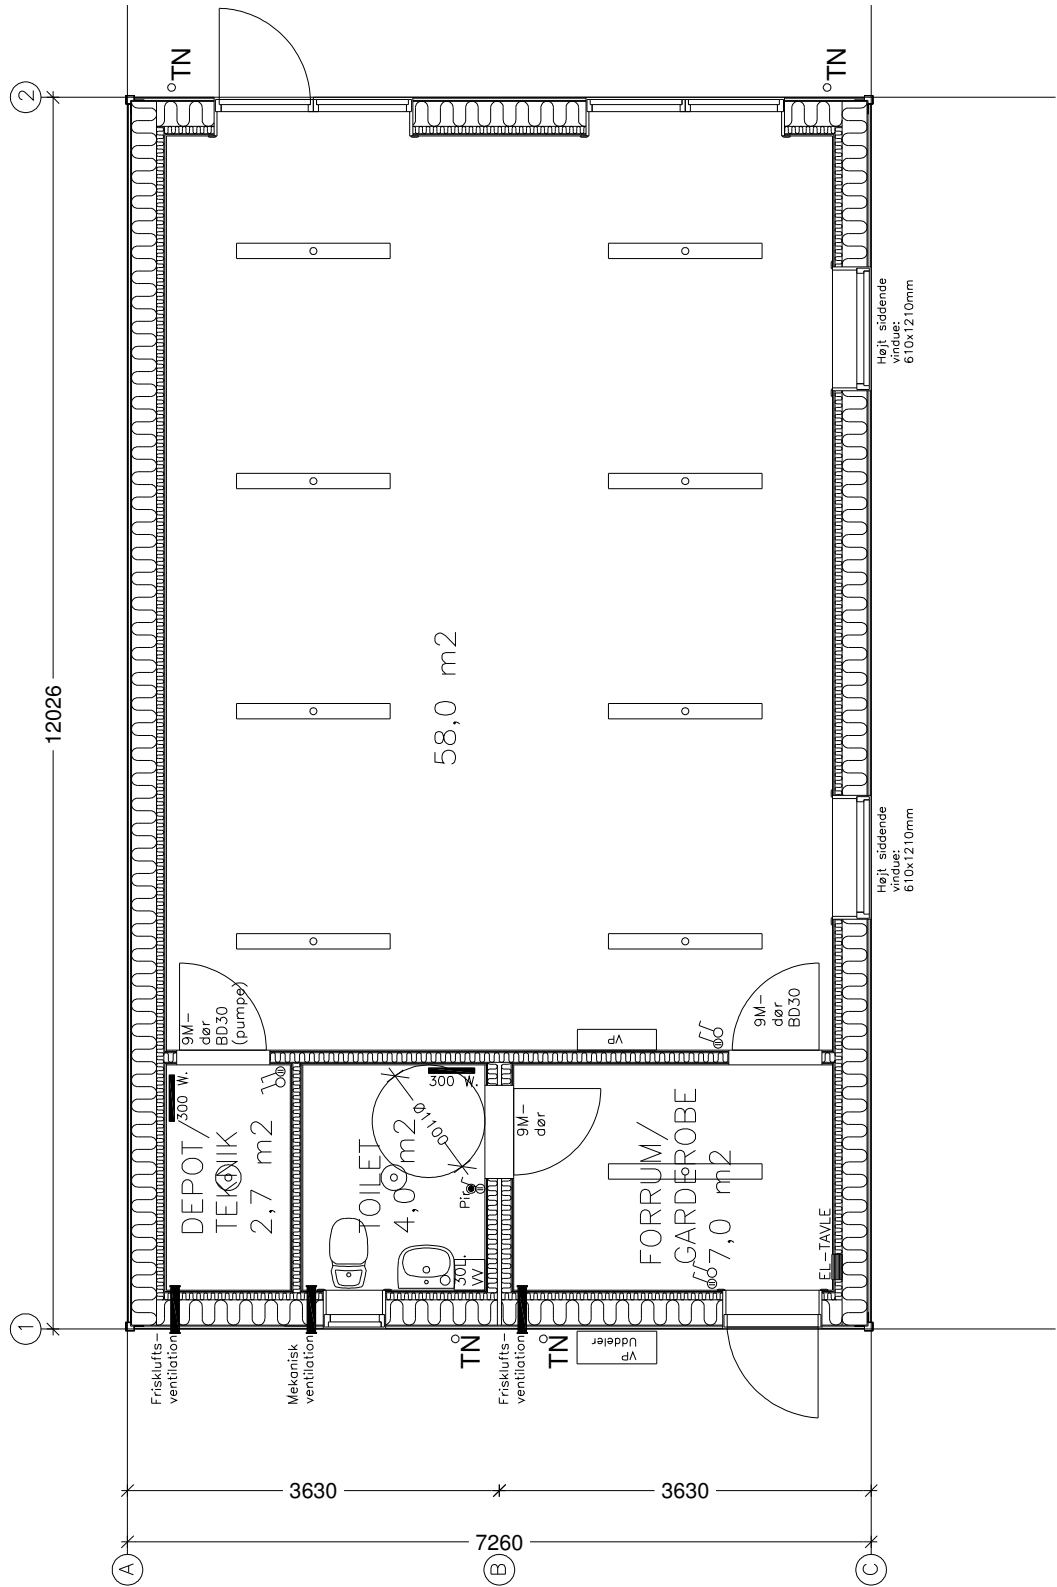

PRODUKTARK

Ref. Nr.	2560
Type	Undervisning/Kontorpavillon 87m ²
Stand/alder	Ny / 2019
Mål (B/L)	7260 / 12026 mm.
Beskrivelse	Pæn stilren nybygget undervisnings/kontor-pavillon. Bygget i vedligeholdelsesfrie materialer. Pavillonerne indeholder flg.: Et stort opholdsrum på 58m ² , garderobe på 7m ² , toilet på 4m ² samt depotrum på 2,7m ² . Pavillonen opvarmes med en luft til luft varmepumpe, type Panasonic samt mulighed for installation af Airmaster ventilationsanlæg. Udv. beklædning er rockpanel, farve antracit. Døre/vinduer er antracitfarvede træ/alu elementer.
Salgspris	Kontakt os!
Bemærk!	Nederste foto th. er af en tilsvarende pavillon, som er opstillet.

Kloge kvadratmeter

JK Pavilloner

Kloge kvadratmeter