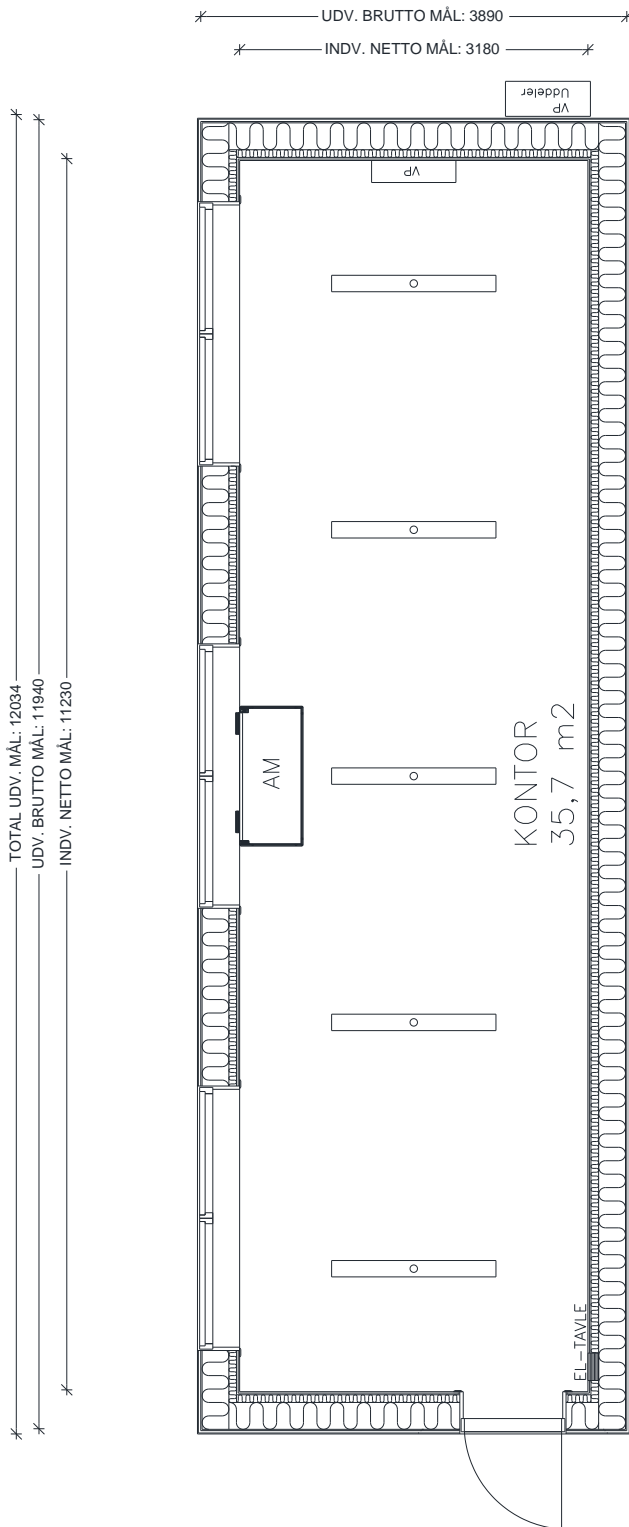

PRODUKTARK

Ref. Nr.	2583
Type	Kontor 48 m ²
Stand/alder	2020
Mål (B/L)	3890 / 12000 mm.
Beskrivelse	Pæn stilren nybygget kontorpavillon. Bygget i vedligeholdelsesfrie materialer. Pavillonerne indeholder flg.: Et stort kontorrum på 35,7 m ² . Pavillonen opvarmes med en luft til luft varmepumpe, typen Panasonic samt ventileres med en Airmaster. Udv. beklædning er vedligeholdelsesfrie Rockpanelplader, farven antracit samt træ/alu-vinduer og -døre.
Salgspris	Kontakt os
Bemærk!	Billederne er fra en identisk pavillon

Kloge kvadratmeter

JK Pavilloner

Ikke målfast

Kloge kvadratmeter